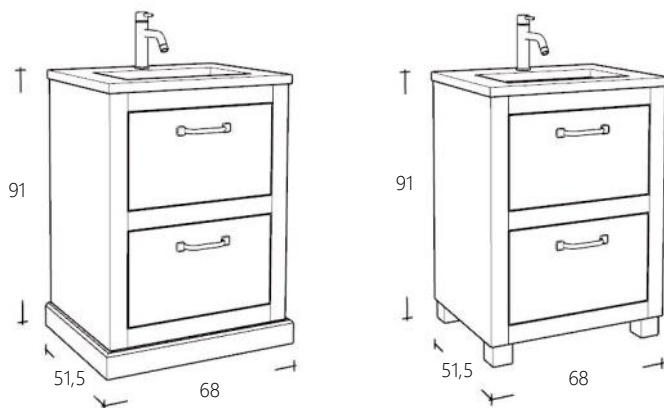

Natural

Wastafelmeubel 65 cm breed

Art. nr	Omschrijving	
FOL65LA-1	Onderkast Natural Eiken Lade met sifonuitsparing	€ 1.525,00

Kies uit onderstaande optie:

FOLPB69-1	Plintelement Natural Eiken	€ 187,00
FOLPO-1	Potenset Natural Eiken	€ 139,00

Wastafelbladopties

FBB66-B1	Wastafelblad Beton Grijs	€ 749,00
FBB66-B2	Wastafelblad Beton Beige	€ 749,00
FBB66-B3	Wastafelblad Beton Zwart	€ 749,00
FBB66-B4	Wastafelblad Beton Groen	€ 749,00

FOL68BL-CA	Wastafelblad Bianco Carrara	€ 535,00
FOL68BL-ZW	Wastafelblad Graniet Zwart	€ 321,00
FOL68BLP-ZW	Wastafelblad Graniet Zwart*	€ 369,00

*Blad heeft een papegaaibek randafwerking

Altijd bijbestellen:

PVH099	Keramische onderbouwastafel	€ 187,00

Alle van Heck meubelen worden greeploos geleverd. Kijk in de separate brochure voor alle mogelijkheden voor grepen en knoppen.