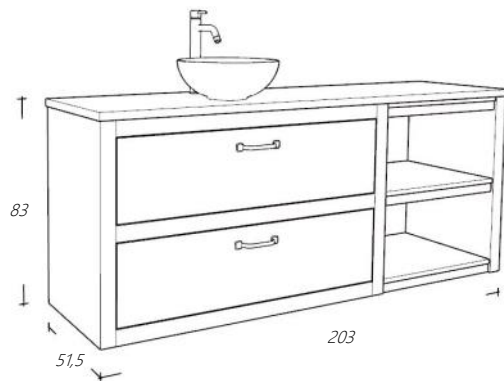

Wastafelmeubel 200 cm breed

Art. nr	Omschrijving	
FOL130LA-1/0	Onderkast Natural Eiken Lade zonder sifonuitsparing	€ 1.766,00
FOLSTOL-1	Stolwand Natural Eiken	€ 412,00
FOLRP64-1	Regaalpakket Natural Eiken	€ 615,00

Wastafelbladopties

FBBD201-B1	Wastafelblad Beton Grijs	€ 1.348,00
FBBD201-B2	Wastafelblad Beton Beige	€ 1.348,00
FBBD201-B3	Wastafelblad Beton Zwart	€ 1.348,00
FBBD201-B4	Wastafelblad Beton Groen	€ 1.348,00

FOL203BLD-CA	Wastafelblad Bianco Carrara	€ 1.760,00
FOL203BLD-ZW	Wastafelblad Graniet Zwart	€ 679,00

FOLBL203-1	Wastafelblad Natural Eiken	€ 883,00