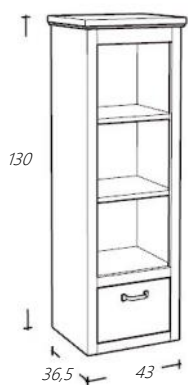

€ 572,00
€ 1407,00

SLSP160-1

Vlakke Spiegel Natural Eiken

€ 696,00

Alle van Heck meubelen worden greeploos geleverd. Kijk in de separate brochure voor alle mogelijkheden voor grepen en knoppen.

Art. nr

FOL130OKL-1