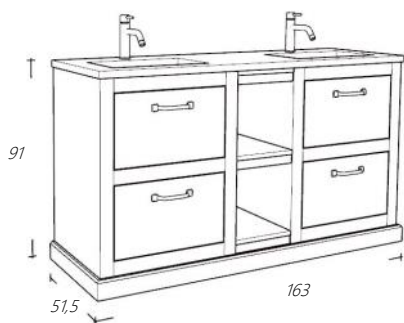

Wastafelmeubel 160 cm breed

Art. nr	Omschrijving	
2x FOL65LA-1	Onderkast Natural Eiken Lade met sifonuitsparing	€ 3.050,00
FOLRP30-1	Regaalpakket Natural Eiken	€ 508,00

Kies uit onderstaande optie:

FOLPB164-1	Plintelement Natural Eiken	€ 268,00
2x FOLPO-1	Potenset Natural Eiken	€ 278,00

Wastafelbladopties

FBB161S-B1	Wastafelblad Beton Grijs	€ 1.707,00
FBB161S-B2	Wastafelblad Beton Beige	€ 1.707,00
FBB161S-B3	Wastafelblad Beton Zwart	€ 1.707,00
FBB161S-B4	Wastafelblad Beton Groen	€ 1.707,00

FOL163BLS-CA	Wastafelblad Bianco Carrara	€ 1.407,00
FOL163BLS-ZW	Wastafelblad Graniet Zwart	€ 647,00
FOL163BLSP-ZW	Wastafelblad Graniet Zwart*	€ 765,00

*Blad heeft een papegaaijenbek randafwerking

Altijd bijbestellen:

2x PVH099	Keramische onderbouwwastafel	€ 374,00