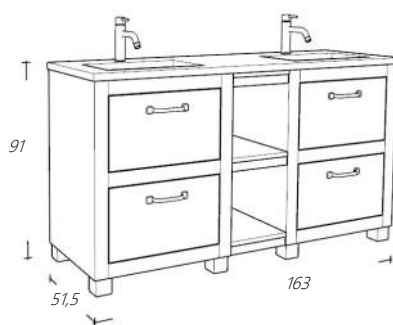

Wastafelmeubel 160 cm breed

Art. nr	Omschrijving	
2x FOL65LA-1	Onderkast Natural Eiken Lade met sifonuitsparing	€ 3.050,00
FOLRP30-1	Regaalpakket Natural Eiken	€ 508,00

Kies uit onderstaande optie:

FOLPB164-1	Plintelement Natural Eiken	€ 268,00
2x FOLPO-1	Potenset Natural Eiken	€ 278,00

Wastafelbladopties

FBB161S-B1	Wastafelblad Beton Grijs	€ 1.707,00
FBB161S-B2	Wastafelblad Beton Beige	€ 1.707,00
FBB161S-B3	Wastafelblad Beton Zwart	€ 1.707,00
FBB161S-B4	Wastafelblad Beton Groen	€ 1.707,00

FOL163BLS-CA	Wastafelblad Bianco Carrara	€ 1.407,00
FOL163BLS-ZW	Wastafelblad Graniet Zwart	€ 647,00
FOL163BLSP-ZW	Wastafelblad Graniet Zwart*	€ 765,00

*Blad heeft een papegaaijenbek randafwerking

Altijd bijbestellen:

2x PVH099	Keramische onderbouwwastafel	€ 374,00