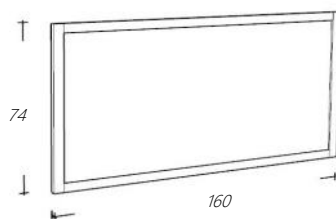

SLSP160-1

Vlakke Spiegel Natural Eiken

€ 696,00

Alle van Heck meubelen worden greeploos geleverd. Kijk in de separate brochure voor alle mogelijkheden voor grepen en knoppen.