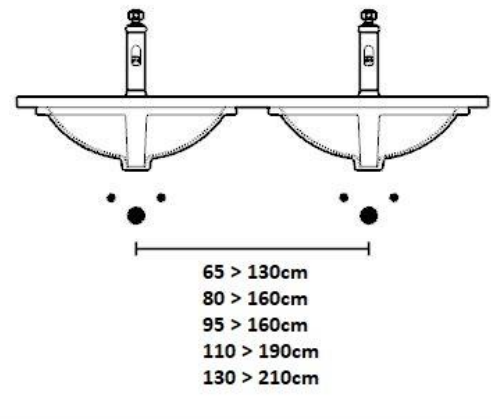

67

65 > 130cm
80 > 160cm
95 > 160cm
110 > 190cm
130 > 210cm

50

65 / 80

130 / 160 / 190 / 210

91

58

63

65 > 130cm
80 > 160cm
95 > 160cm
110 > 190cm
130 > 210cm

VAN HECK®

Nederland +31 (0)74 266 20 35
www.vanheckbadkamers.nl

Van Heck badkamers Nederland
Ambachtstraat 8 a
7622 AP Borne
T. +31 (0)74 266 20 35
F. +31 (0)74 266 90 56
E. info@vanheckbadkamers.nl