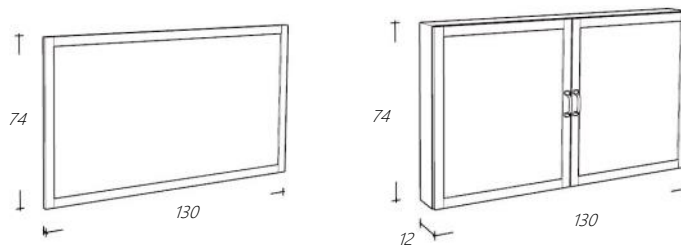

Art. nr

SLSP130-1
SLSPK130-1

Omschrijving

Vlakke Spiegel Natural Eiken
Spiegelkast Natural Eiken

€ 572,00
€ 1407,00