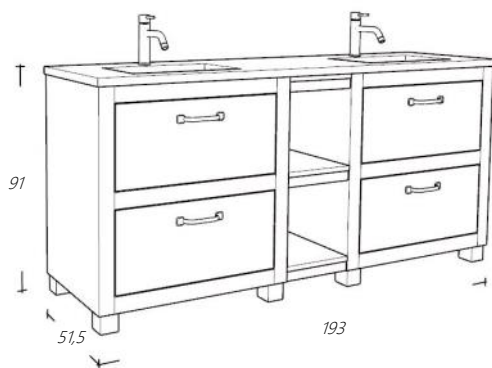

Natural

Wastafelmeubel 190 cm breed

Art. nr	Omschrijving	
2x FOL80LA-1	Onderkast Natural Eiken Lade met sifonuitsparing	€ 3.200,00
2x FOLPO-1	Potenset Natural Eiken	€ 278,00
FOLRP30-1	Regaalpakket Natural Eiken	€ 508,00
FOL193BL-ZW	Wastafelblad Graniet Zwart	€ 706,00
2 x PVH099	Keramische onderbouwastafel	€ 374,00