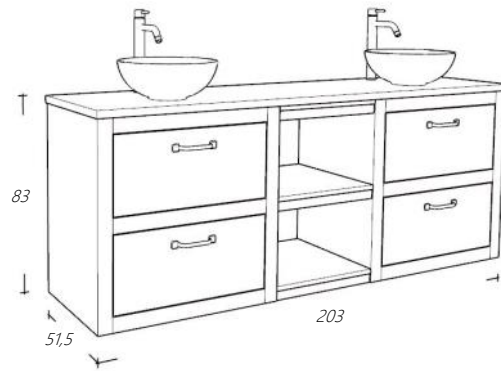

Natural

Wastafelmeubel 210 cm breed

Art. nr	Omschrijving	
2x FOL80LA-1/0	Onderkast Natural Eiken Lade zonder sifonuitsparing	€ 3.200,00
FOLRP50-1	Regaalpakket Natural Eiken	€ 578,00
FOLBL213-1	Wastafelblad Natural Eiken	€ 840,00