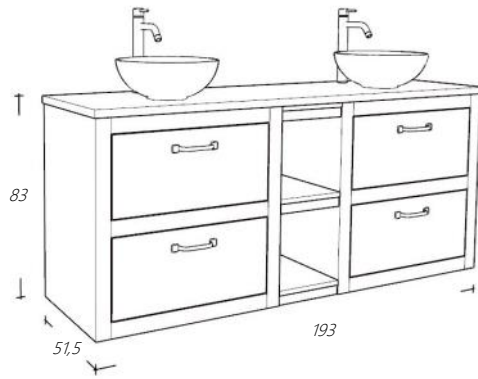

Graniet Carrara

Altijd bijbestellen:

2x PVH099	Keramische onderbouwwastafel	€ 374,00
-----------	------------------------------	----------

Wastafelmeubel 190 cm breed

Art. nr	Omschrijving	
2x FOL80LA-1/0	Onderkast Natural Eiken Lade zonder sifonuitsparing	€ 3.200,00
FOLRP30-1	Regaalpakket Natural Eiken	€ 508,00
FOLBL193-1	Wastafelblad Natural Eiken	€ 776,00