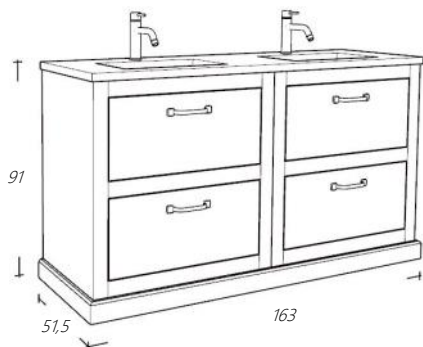

Wastafelmeubel 160 cm breed

Art. nr	Omschrijving	
2 x FOL80LA-1	Onderkast Natural Eiken Lade met sifonuitsparing	€ 3.200,00

Kies uit onderstaande optie:

FOLPB164-1	Plintelement Natural Eiken	€ 268,00
2 x FOLPO-1	Potenset Natural Eiken	€ 278,00

Wastafelbladopties

FBB161-B1	Wastafelblad Beton Grijs	€ 1.707,00
FBB161-B2	Wastafelblad Beton Beige	€ 1.707,00
FBB161-B3	Wastafelblad Beton Zwart	€ 1.707,00
FBB161-B4	Wastafelblad Beton Groen	€ 1.707,00

FOL163BL-CA	Wastafelblad Bianco Carrara	€ 1.407,00
FOL163BL-ZW	Wastafelblad Graniet Zwart	€ 647,00
FOL163BLP-ZW	Wastafelblad Graniet Zwart*	€ 765,00

*Blad heeft een papegaaienbek randafwerking

Altijd bijbestellen:

2 x PVH099	Keramische onderbouwastafel	€ 374,00

Alle van Heck meubelen worden greeploos geleverd. Kijk in de separate brochure voor alle mogelijkheden voor grepen en knoppen.