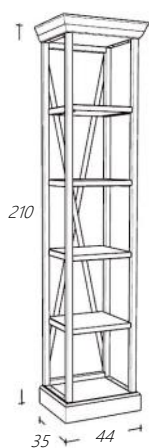

Art. nr

FO200KAO

Omschrijving

Staande kast Natural Eiken/Zwart

€ 1.407,00

Alle van Heck meubelen worden greeploos geleverd. Kijk in de separate brochure voor alle mogelijkheden voor grepen en knoppen.