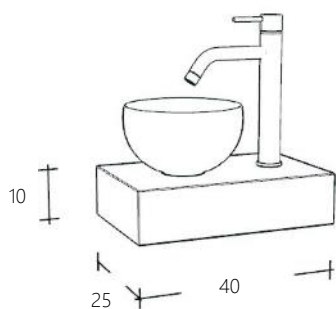

FOLDBL4025-1 Eiken Fonteinblad Natural € 348,00

Toepasbare fonteinen:
PBC02
PBC03