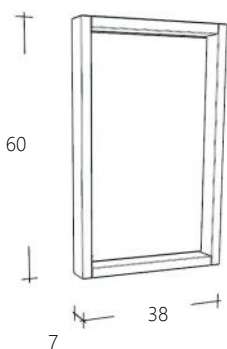

FOL45SP-1 Eiken Fonteinspiegel Natural € 262,00