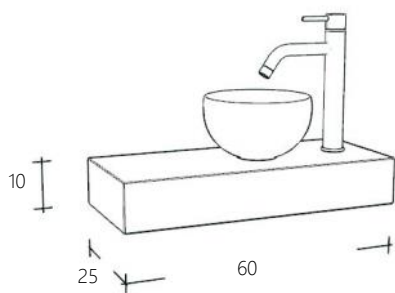

Toepasbare fonteinen:
 PG002
 PB4914

FOL45ST-1 Eiken Fonteinmeubel Natural € 1.065,00

Toepasbare fontein:
VH35FO

FOLDBL4025-1 Eiken Fonteinblad Natural € 348,00

Toepasbare fonteinen:
PBC02
PBC03

FOLDBL6025-1 Eiken Fonteinblad Natural € 412,00