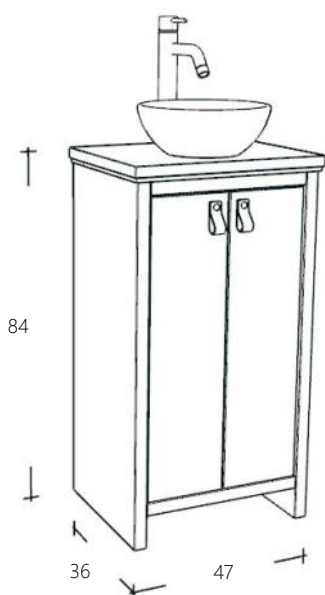

FOL45ST-1 Eiken Fonteinmeubel Natural € 1.065,00
FOLBL45-1 Eiken Blad voor fonteinmeubel € 127,00

Toepasbare fonteinen:
PG002
PB4914