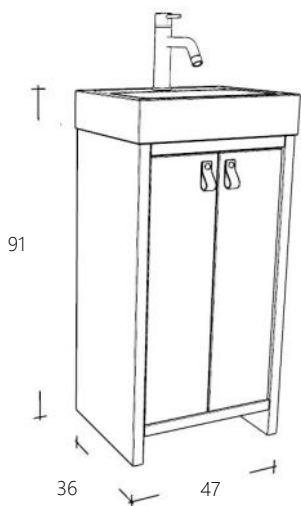

FOL45ST-1 Eiken Fonteinmeubel Natural € 1.065,00

Toepasbare fontein:
VH35FO