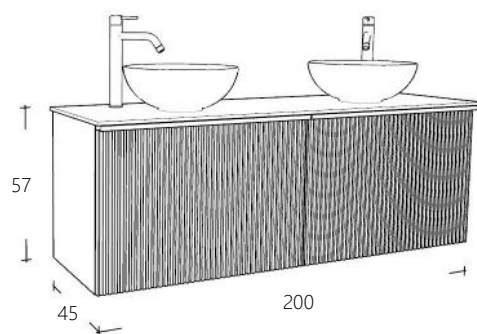

Wastafelmeubel 200 cm breed

Art. nr	Omschrijving	
2x GF10050-1	Onderkast Natural Eiken	€ 3.050,00
2x GF10050-10	Onderkast Zwart Eiken	€ 3.050,00
2 x GF10050-12	Onderkast Donker Eiken	€ 3.050,00

Wastafelbladopties

FBBD20045-B1	Wastafelblad Beton Grijs	€ 1.471,00
FBBD20045-B2	Wastafelblad Beton Beige	€ 1.471,00
FBBD20045-B3	Wastafelblad Beton Zwart	€ 1.471,00
FBBD20045-B4	Wastafelblad Beton Groen	€ 1.471,00

FOL20045BLD-CA	Wastafelblad Bianco Carrara	€ 1.648,00
FOL20045BLD-ZW	Wastafelblad Graniet Zwart	€ 829,00

FOLBL20045-1	Wastafelblad Natural Eiken	€ 951,00

SFB20045-M	<i>Natural</i> Wastafelblad Solid Surface	€ 904,00