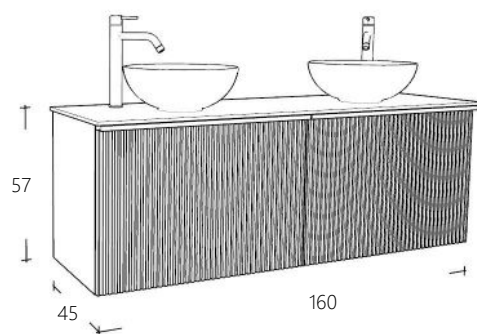

Wastafelmeubel 160 cm breed

Art. nr	Omschrijving	
2x GF8050-1	Onderkast Natural Eiken	€ 2.836,00
2x GF8050-10	Onderkast Zwart Eiken	€ 2.836,00
2 x GF8050-12	Onderkast Donker Eiken	€ 2.836,00

Wastafelbladopties

FBBD16045-B1	Wastafelblad Beton Grijs	€ 1.172,00
FBBD16045-B2	Wastafelblad Beton Beige	€ 1.172,00
FBBD16045-B3	Wastafelblad Beton Zwart	€ 1.172,00
FBBD16045-B4	Wastafelblad Beton Groen	€ 1.172,00

FOL16045BLD-CA	Wastafelblad Bianco Carrara	€ 1.231,00
FOL16045BLD-ZW	Wastafelblad Graniet Zwart	€ 669,00

FOLBL16045-1	Wastafelblad Natural Eiken	€ 679,00

SFB16045-M	Wastafelblad Solid Surface	€ 722,00