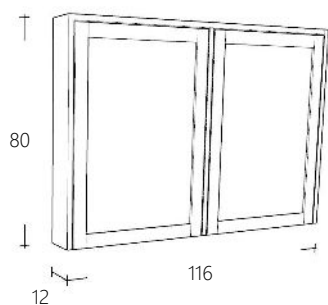

Spiegelkast 120 cm breed

Art. nr	Omschrijving	
FOLNCSPK118-1	Spiegelkast Natural Eiken	€ 958,00
FOLNCSPK118-10	Spiegelkast Zwart Eiken	€ 958,00
FOLNCSPK118-12	Spiegelkast Donker Eiken	€ 958,00