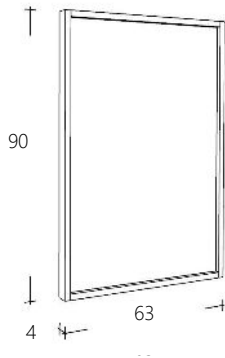

SFB20045-M	<i>Natural</i> Wastafelblad Solid Surface	€ 904,00
------------	---	----------

Spiegel 63 cm breed

Art. nr	Omschrijving	
FOLNCSP60-1	Spiegel Natural Eiken	€ 423,00
FOLNCSP60-10	Spiegel Zwart Eiken	€ 423,00
FOLNCSP60-12	Spiegel Donker Eiken	€ 423,00