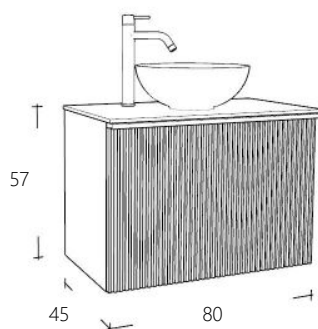

## Wastafelmeubel 80 cm breed

Art. nr	Omschrijving	
GF8050-1	Onderkast Natural Eiken	€ 1.418,00
GF8050-10	Onderkast Zwart Eiken	€ 1.418,00
GF8050-12	Onderkast Donker Eiken	€ 1.418,00

*Natural Eiken Donker Eiken Zwart Eiken*