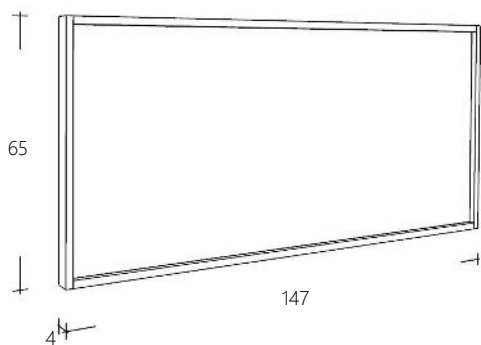

Spiegel 147 cm breed

Art. nr	Omschrijving	
FOLNCSP150-1	Spiegel Natural Eiken	€ 851,00
FOLNCSP150-10	Spiegel Zwart Eiken	€ 851,00
FOLNCSP150-12	Spiegel Donker Eiken	€ 851,00