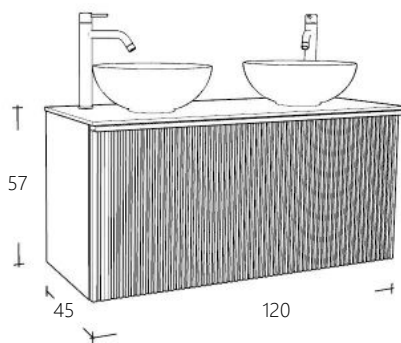

Wastafelmeubel 120 cm breed

Art. nr	Omschrijving	
GF12050-1	Onderkast Natural Eiken	€ 1.642,00
GF12050-10	Onderkast Zwart Eiken	€ 1.642,00
GF12050-12	Onderkast Donker Eiken	€ 1.642,00

Wastafelbladopties

FBD12045-B1	Wastafelblad Beton Grijs	€ 942,00
FBD12045-B2	Wastafelblad Beton Beige	€ 942,00
FBD12045-B3	Wastafelblad Beton Zwart	€ 942,00
FBD12045-B4	Wastafelblad Beton Groen	€ 942,00

FOL12045BLD-CA	Wastafelblad Bianco Carrara	€ 1.000,00
FOL12045BLD-ZW	Wastafelblad Graniet Zwart	€ 498,00

FOLBL12045-1	Wastafelblad Natural Eiken	€ 471,00

FOLK12045	Wastafelblad Keramiek Wit	€ 942,00

SFB12045-M	Wastafelblad Solid Surface	€ 540,00