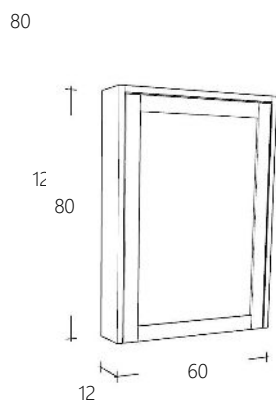

Spiegelkast 60 cm breed

Art. nr	Omschrijving	
FOLNCSPK60-1	Spiegelkast Natural Eiken	€ 669,00
FOLNCSPK60-10	Spiegelkast Zwart Eiken	€ 669,00
FOLNCSPK60-12	Spiegelkast Donker Eiken	€ 669,00

De deur van de kast is omkeerbaar waardoor de kast links en rechtsdraaiend is.