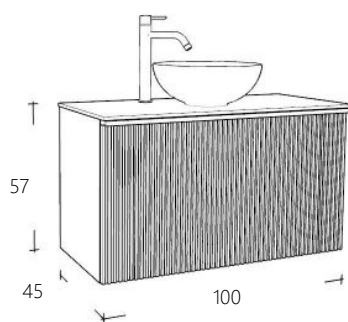

Wastafelmeubel 100 cm breed

Art. nr	Omschrijving	
GF10050-1	Onderkast Natural Eiken	€ 1.525,00
GF10050-10	Onderkast Zwart Eiken	€ 1.525,00
GF10050-12	Onderkast Donker Eiken	€ 1.525,00

Wastafelbladopties

FBBD10045-B1	Wastafelblad Beton Grijs	€ 738,00
FBBD10045-B2	Wastafelblad Beton Beige	€ 738,00
FBBD10045-B3	Wastafelblad Beton Zwart	€ 738,00
FBBD10045-B4	Wastafelblad Beton Groen	€ 738,00

FOL10045BLD-CA	Wastafelblad Bianco Carrara	€ 851,00
FOL10045BLD-ZW	Wastafelblad Graniet Zwart	€ 455,00

FOLBL10045-1	Wastafelblad Natural Eiken	€439,00

SFB10045-M	Wastafelblad Solid Surface	€ 449,00