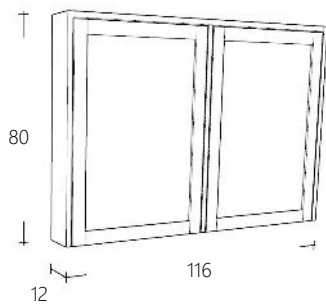

Spiegelkast 120 cm breed

Art. nr	Omschrijving	
FOLNCSPK118-1	Spiegelkast Natural Eiken	€ 958,00
FOLNCSPK118-10	Spiegelkast Zwart Eiken	€ 958,00
FOLNCSPK118-12	Spiegelkast Donker Eiken	€ 958,00