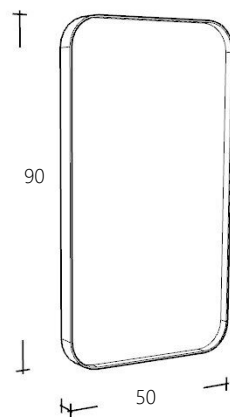

Art.nr: NCSPZ75

€ 235,00

Stalen Spiegel \varnothing 90 cm

Art.nr: NCSPZ90

€ 294,00

Stalen Spiegel 50 x 90 cm

Art.nr: NCSPZ5090

€ 209,00