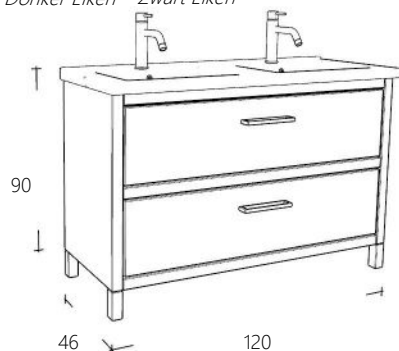

Wastafelmeubel 120 cm breed Hangend

Art. nr	Omschrijving	
FOLNC12066-1	Onderkast Natural Eiken	€ 1.589,00
FOLNC12066-10	Onderkast Zwart Eiken	€ 1.589,00
FOLNC12066-12	Onderkast Donker Eiken	€ 1.589,00