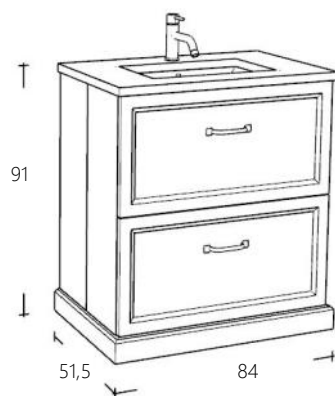

Graniet

Carrara

Altijd bijbestellen:

PVH099	Keramische onderbouwwastafel	€ 187,00
--------	------------------------------	----------

Alle van Heck meubelen worden greeploos geleverd. Kijk in de separate brochure voor alle mogelijkheden voor grepen en knoppen.