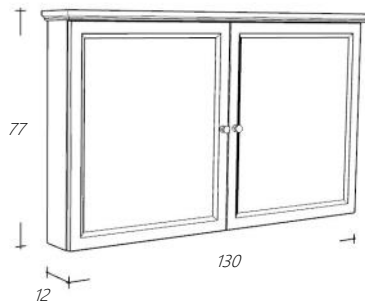

*Spiegelkast is zowel links als rechtsdraaiend
De kooflijst is optioneel.*

Wit

Eiken

Art. nr

RLSP130-101
RLSP130-1

Omschrijving

Vlakke Spiegel Wit
Vlakke Spiegel Natural Eiken

€ 572,00
€ 572,00