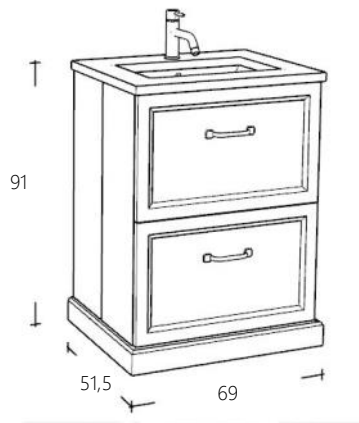

EXCLUSIVE

Badmeubel Collectie

No2
2023

VAN HECK®

Wastafelmeubel 65 cm breed

Art. nr	Omschrijving	
RL6580-1	Onderkast Natural Eiken	€ 1.418,00
FOLPB69-1	Plintelement Natural Eiken	€ 187,00
RL6580-101	Onderkast Wit	€ 1.418,00
FOLPB69-101	Plintelement Wit	€ 187,00