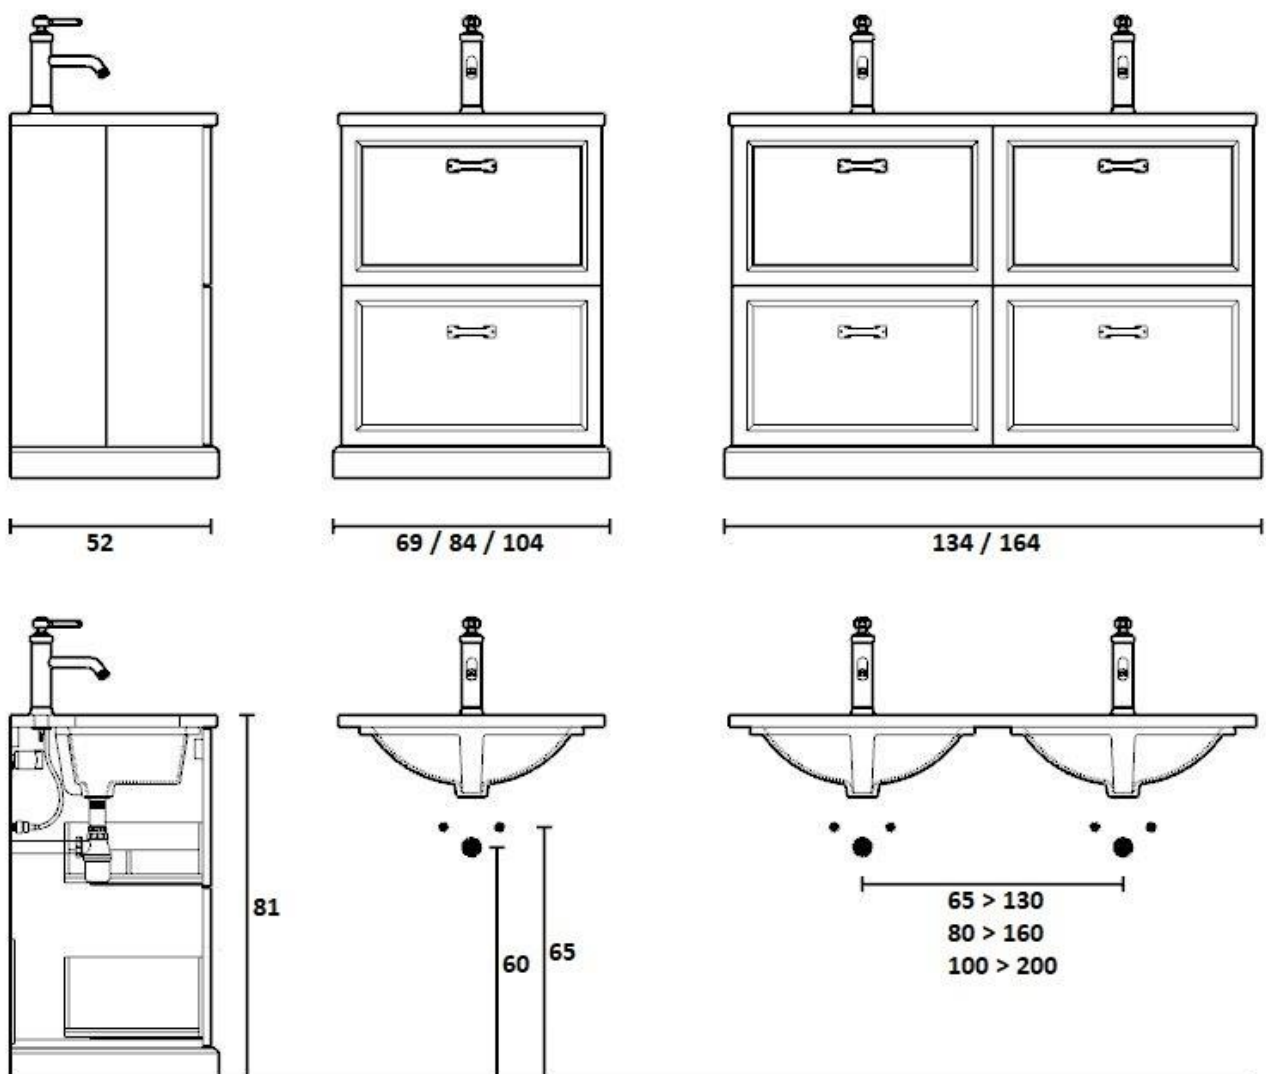

Wastafelbladen met een onderbouw wastafel worden geleverd met 1 kraangat per wastafel. De keramische onderbouw wastafel wordt separaat geleverd met bijbehorende montagekit. Droogtijd 24 uur.

Wij adviseren:

VHBTHC60 Meubelsifon Kunststof (per wastafel)

€ 70,00