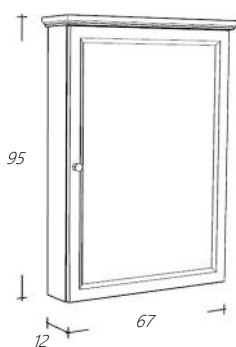

Art. nr

RLSPK67-101
KL67SPK-101
RLSPK67-1
KL67SPK-1

Omschrijving

Spiegelkast Wit
Kooflijst voor spiegelkast Wit
Spiegelkast Natural Eiken
Kooflijst voor spiegelkast Natural Eiken

€ 1.172,00
€ 123,00
€ 1.172,00
€ 123,00

*Spiegelkast is zowel links als rechtsdraaiend
De kooflijst is optioneel.*