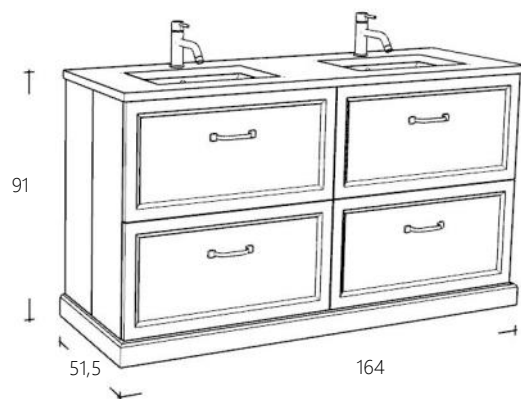

Graniet

Carrara

Altijd bijbestellen:

2x PVH099	Keramische onderbouwwastafel	€ 374,00
-----------	------------------------------	----------

Alle van Heck meubelen worden greeploos geleverd. Kijk in de separate brochure voor alle mogelijkheden voor grepen en knoppen.