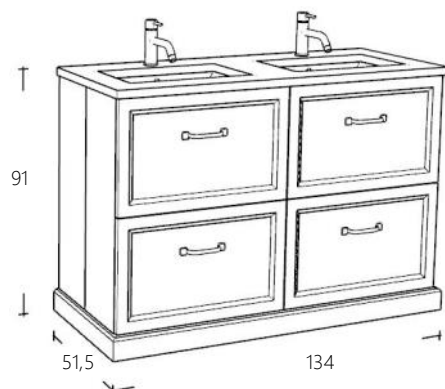

Graniet

Carrara

Altijd bijbestellen:

PVH099	Keramische onderbouwastafel	€ 187,00
--------	-----------------------------	----------

Wastafelmeubel 130 cm breed

Art. nr	Omschrijving	
2x RL6580-1	Onderkast Natural Eiken	€ 2.836,00
FOLPB134-1	Plintelement Natural Eiken	€ 230,00
2x RL6580-101	Onderkast Wit	€ 2.836,00
FOLPB134-101	Plintelement Wit	€ 230,00