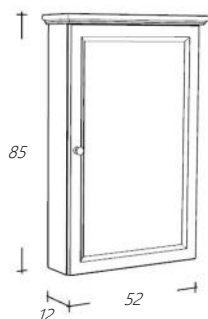

Art. nr

RLSPK52-101
KL52SPK-101
RLSPK52-1
KL52SPK-1

Omschrijving

Spiegelkast Wit
Kooflijst voor spiegelkast Wit
Spiegelkast Natural Eiken
Kooflijst voor spiegelkast Natural Eiken

€ 1.054,00
€ 107,00
€ 1.054,00
€ 107,00

*Spiegelkast is zowel links als rechtsdraaiend
De kooflijst is optioneel.*

Wit

Eiken