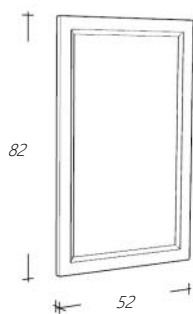

2x PVH099	Keramische onderbouwastafel	€ 374,00
-----------	-----------------------------	----------

Alle van Heck meubelen worden greeploos geleverd. Kijk in de separate brochure voor alle mogelijkheden voor grepen en knoppen.