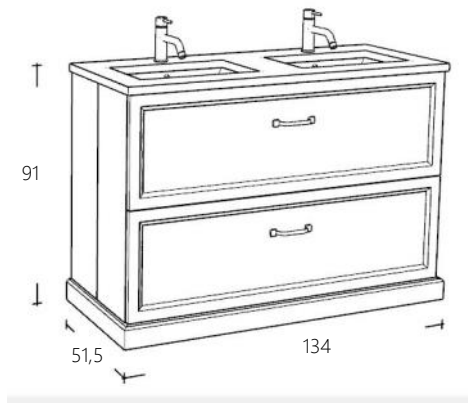

Graniet

Carrara

Altijd bijbestellen:

2x PVH099	Keramische onderbouwwastafel	€ 374,00
-----------	------------------------------	----------

Wastafelmeubel 130 cm breed

Art. nr	Omschrijving	
RL13080-1	Onderkast Natural Eiken	€ 12.012,00
FOLPB134-1	Plintelement Natural Eiken	€ 230,00
RL13080-101	Onderkast Wit	€ 2.012,00
FOLPB134-101	Plintelement Wit	€ 230,00