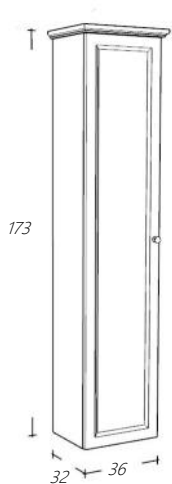

Art. nr

Omschrijving

RL170KAL-101	Hoge kast Linksdraaiend wit	€ 1.172,00
RL170KAR-101	Hoge kast Rechtsdraaiend wit	€ 1.172,00
KL170KA-101	Kooflijst wit	€ 134,00
RL170KAL-1	Hoge kast Linksdraaiend Natural Eiken	€ 1.172,00
RL170KAR-1	Hoge kast Rechtsdraaiend Natural Eiken	€ 1.172,00
KL170KA-1	Kooflijst Natural Eiken	€ 134,00

De kooflijst is optioneel.