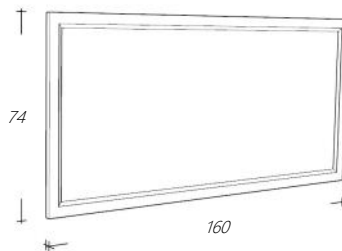

Art. nr

RLSP160-101
RLSP160-1

Omschrijving

Vlakke Spiegel Wit
Vlakke Spiegel Natural Eiken

€ 696,00
€ 696,00