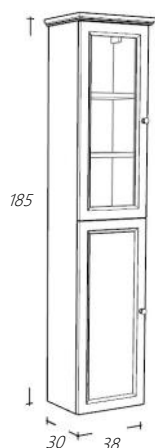

Art. nr

Omschrijving

RL180KAL-101	Hoge kast Linksdraaiend wit	€ 1.814,00
RL180KAR-101	Hoge kast Rechtsdraaiend wit	€ 1.814,00
KL180KA-101	Kooflijst Wit	€ 134,00
RL180KAL-1	Hoge kast Linksdraaiend Natural Eiken	€ 1.814,00
RL180KAR-1	Hoge kast Rechtsdraaiend Natural Eiken	€ 1.814,00
KL180KA-1	Kooflijst Natural Eiken	€ 134,00

De kooflijst is optioneel.