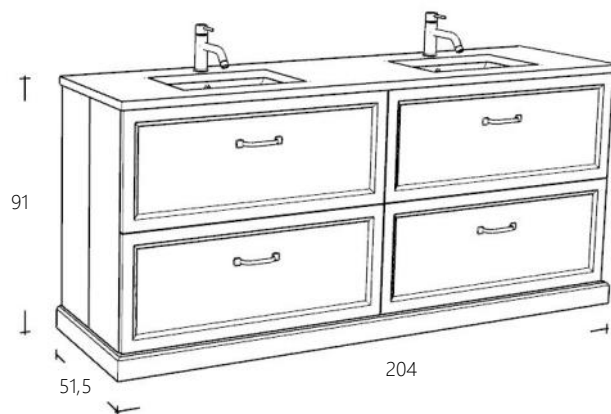

Graniet

Carrara

Altijd bijbestellen:

2 x PVH099	Keramische onderbouwwastafel	€ 374,00
------------	------------------------------	----------

Alle van Heck meubelen worden greeploos geleverd. Kijk in de separate brochure voor alle mogelijkheden voor grepen en knoppen.