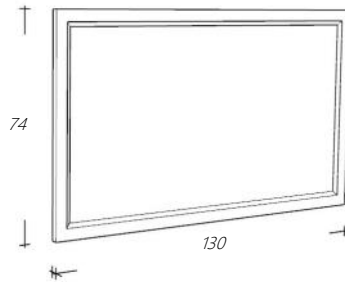

Art. nr

RLSP130-101
RLSP130-1

Omschrijving

Vlakke Spiegel Wit
Vlakke Spiegel Natural Eiken

€ 572,00
€ 572,00