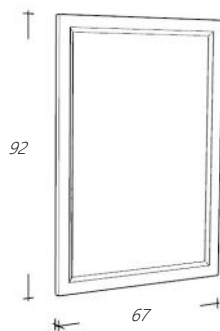

Art. nr

RLSP67-101
RLSP67-1

Omschrijving

Vlakke Spiegel Wit
Vlakke Spiegel Natural Eiken

€ 412,00
€ 412,00