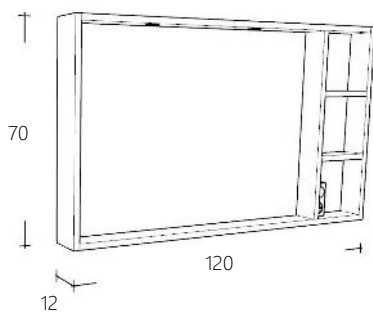

Spiegel 120 cm breed

Art. nr

Omschrijving

FOLNCSPR120-1	Spiegel Natural Eiken	€ 883,00
FOLNCSPR120-10	Spiegel Zwart Eiken	€ 883,00
FOLNCSPR120-12	Spiegel Donker Eiken	€ 883,00

De spiegel bevat een stopcontact, lichtschakelaar en inbouwspot.

Alle van Heck meubelen worden greeploos geleverd. Kijk in de separate brochure voor alle mogelijkheden voor grepen en knoppen.