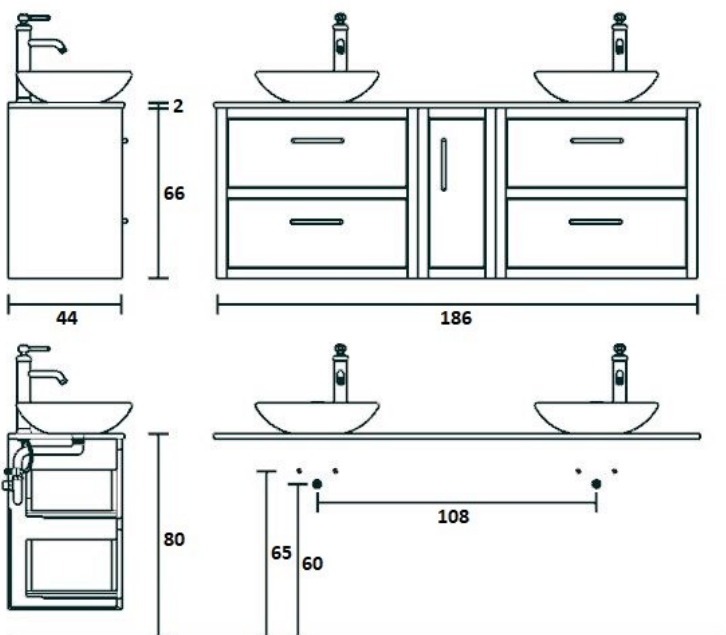

Wij adviseren:

VHBTHC60 Meubelsifon Kunststof (per wastafel) € 70,00

NCKG13 Wastafel Kraangat aan rechterzijde van opzetwastafel

NCKG14 1 Wastafel Kraangat aan linkerzijde van opzetwastafel

NCKG12 1 Wastafel Geen kraangat

NCKG25 2 Wastafels Kraangaten aan de binnenzijde van de opzetwastafels

NCKG26 2 Wastafels Kraangaten aan de buitenzijde van de opzetwastafels

NCKG22 2 Wastafels Geen kraangaten

VAN HECK®

Nederland +31 (0)74 266 20 35
www.vanheckbadkamers.nl