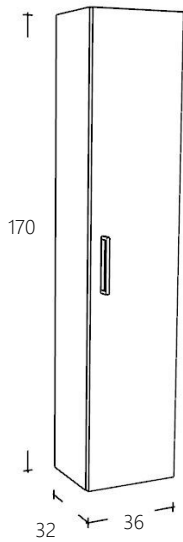

Hoge Wandkast 170 cm hoog

Art. nr	Omschrijving	
LL170KA-1	Hoge Wandkast Natural Eiken	€ 1.354,00
LL170KA-1	Hoge Wandkast Zwart Eiken	€ 1.354,00
LL170KA-12	Hoge Wandkast Donker Eiken	€ 1.354,00

De deur van de kast is omkeerbaar waardoor de kast links en rechtsdraaiend is.