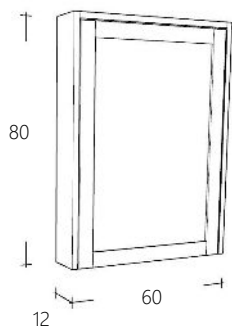

Natural Eiken Donker Eiken Zwart Eiken

Alle van Heck meubelen

worden greeploos geleverd. Kijk in de separate brochure voor alle mo-

Spiegelkast 60 cm breed

Art. nr	Omschrijving	
FOLNCSPK60-1	Spiegelkast Natural Eiken	€ 669,00
FOLNCSPK60-10	Spiegelkast Zwart Eiken	€ 669,00
FOLNCSPK60-12	Spiegelkast Donker Eiken	€ 669,00