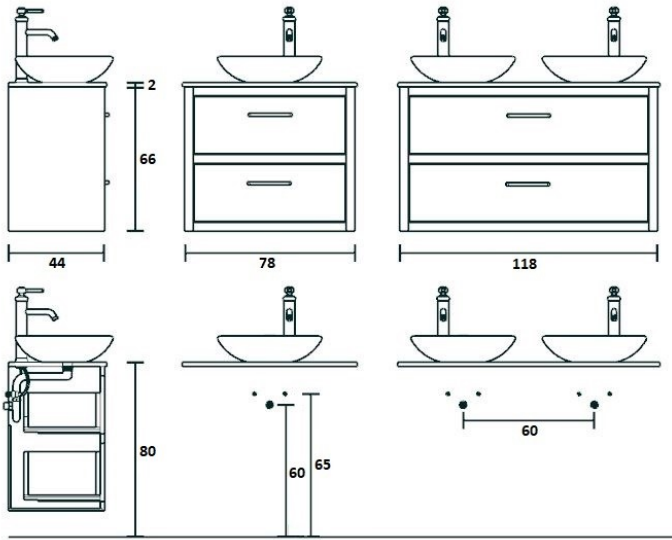

Wenst U een andere boring dan hieronder vermeld verzoeken wij U bij de bestelling een tekening met maatvoering bij te voegen.

Wastafelbladen met een onderbouwastafel worden geleverd met 1 kraangat per wastafel. De keramische onderbouwastafel wordt separaat geleverd met bijbehorende montagekit. Droogtijd 24 uur.

Wij adviseren:

VHBTHC60 Meubelsifon Kunststof (per wastafel) € 70,00

NCKG13 Wastafel Kraangat aan rechterzijde van opzetwastafel

NCKG14 1 Wastafel Kraangat aan linkerzijde van opzetwastafel

NCKG12 1 Wastafel Geen kraangat

NCKG25 2 Wastafels Kraangaten aan de binnenzijde van de opzetwastafels

NCKG26 2 Wastafels Kraangaten aan de buitenzijde van de opzetwastafels

NCKG22 2 Wastafels Geen kraangaten

VAN HECK®

Nederland +31 (0)74 266 20 35
www.vanheckbadkamers.nl