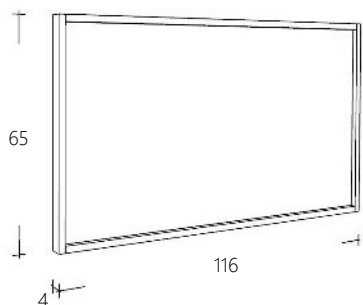

Alle van Heck meubelen worden greeploos geleverd. Kijk in de separate brochure voor alle mogelijkheden voor grepen en knoppen.

Spiegel 63 cm breed

Art. nr	Omschrijving	
FOLNCSP60-1	Spiegel Natural Eiken	€ 423,00
FOLNCSP60-10	Spiegel Zwart Eiken	€ 423,00
FOLNCSP60-12	Spiegel Donker Eiken	€ 423,00