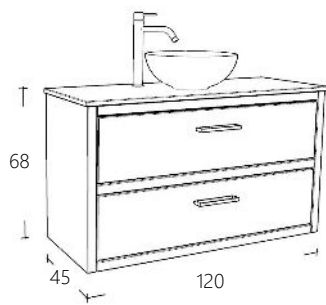

Natural Eiken Donker Zwart Eiken

FOLK8045	Wastafelblad Keramiek Wit	€ 669,00
----------	---------------------------	----------

Wastafelmeubel 120 cm breed

Art. nr	Omschrijving	
FOLNC12066-1	Onderkast Natural Eiken	€ 1.589,00
FOLNC12066-10	Onderkast Zwart Eiken	€ 1.589,00
FOLNC12066-12	Onderkast Donker Eiken	€ 1.589,00
FOLNCPO-1	Potenset Natural Eiken (optioneel)	€ 64,00
FOLNCPO-10	Potenset Zwart Eiken (optioneel)	€ 64,00
FOLNCPO-12	Potenset Donker Eiken (optioneel)	€ 64,00