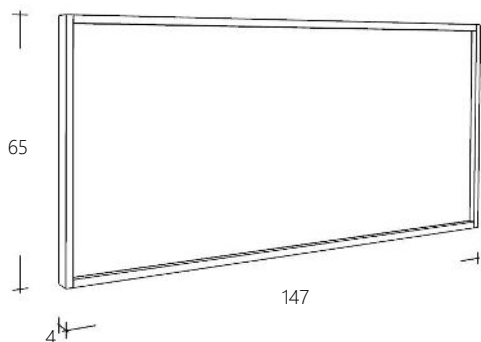

Spiegel 147 cm breed

Art. nr	Omschrijving	
FOLNCSP150-1	Spiegel Natural Eiken	€ 851,00
FOLNCSP150-10	Spiegel Zwart Eiken	€ 851,00
FOLNCSP150-12	Spiegel Donker Eiken	€ 851,00