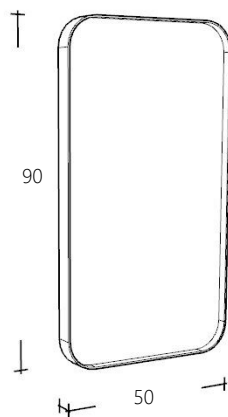

Stalen Spiegel 50 x 90 cm

Art.nr: NCSPZ5090

€ 209,00