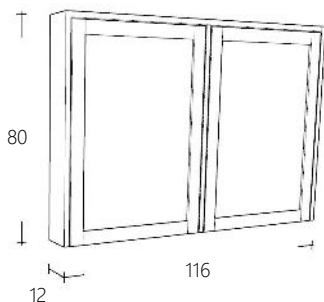

Natural Eiken Donker Eiken Zwart Eiken

Alle van Heck meubelen

worden greeploos geleverd. Kijk in de separate brochure voor alle mo-

Spiegelkast 60 cm breed

Art. nr	Omschrijving	
FOLNCSPK60-1	Spiegelkast Natural Eiken	€ 669,00
FOLNCSPK60-10	Spiegelkast Zwart Eiken	€ 669,00
FOLNCSPK60-12	Spiegelkast Donker Eiken	€ 669,00