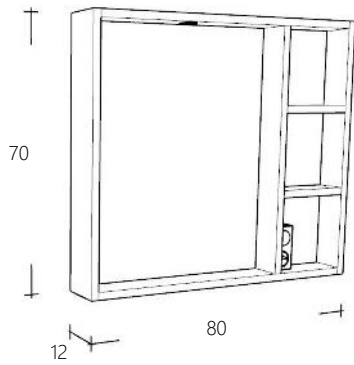

Spiegel 80 cm breed

Art. nr

Omschrijving

FOLNCSPR80-1	Spiegel Natural Eiken	€ 621,00
FOLNCSPR80-10	Spiegel Zwart Eiken	€ 621,00
FOLNCSPR80-12	Spiegel Donker Eiken	€ 621,00