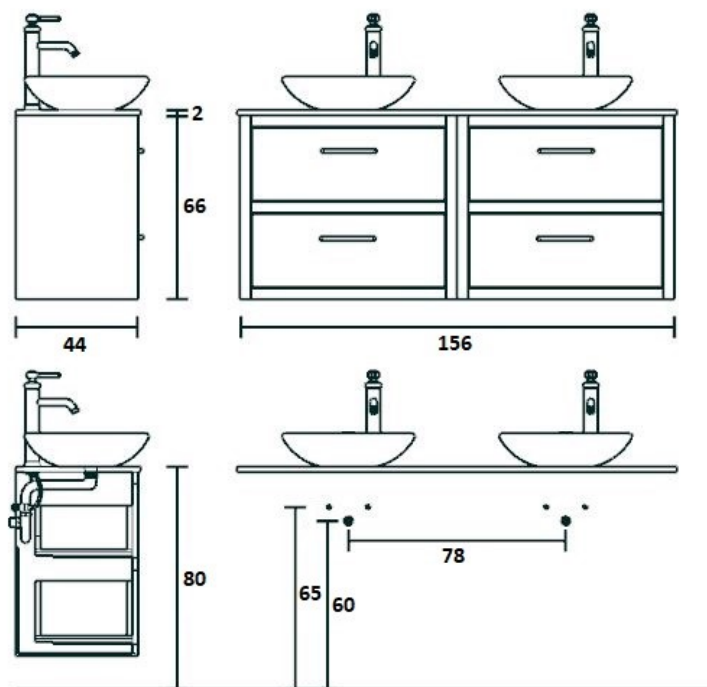

Wenst U een andere boring dan hieronder vermeld verzoeken wij U bij de bestelling een tekening met maatvoering bij te voegen.

Wastafelbladen met een onderbouwastafel worden geleverd met 1 kraangat per wastafel. De keramische onderbouwastafel wordt separaat geleverd met bijbehorende montagekit. Droogtijd 24 uur.

Wij adviseren:

VHBTHC60 Meubelsifon Kunststof (per wastafel) € 70,00

NCKG13 Wastafel Kraangat aan rechterzijde van opzetwastafel

NCKG14 1 Wastafel Kraangat aan linkerzijde van opzetwastafel

NCKG12 1 Wastafel Geen kraangat

NCKG25 2 Wastafels Kraangaten aan de binnenzijde van de opzetwastafels

NCKG26 2 Wastafels Kraangaten aan de buitenzijde van de opzetwastafels

NCKG22 2 Wastafels Geen kraangaten

VAN HECK®

Nederland +31 (0)74 266 20 35
www.vanheckbadkamers.nl