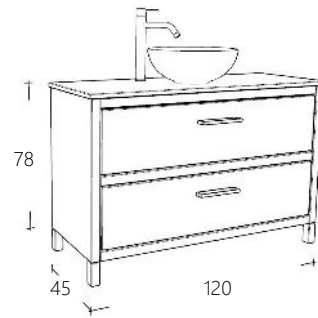

Natural Eiken Donker Zwart Eiken

FOLK8045	Wastafelblad Keramiek Wit	€ 669,00
----------	---------------------------	----------

Wastafelmeubel 120 cm breed

Art. nr	Omschrijving	
FOLNC12066-1	Onderkast Natural Eiken	€ 1.589,00
FOLNC12066-10	Onderkast Zwart Eiken	€ 1.589,00
FOLNC12066-12	Onderkast Donker Eiken	€ 1.589,00
FOLNCPO-1	Potenset Natural Eiken (optioneel)	€ 64,00
FOLNCPO-10	Potenset Zwart Eiken (optioneel)	€ 64,00
FOLNCPO-12	Potenset Donker Eiken (optioneel)	€ 64,00