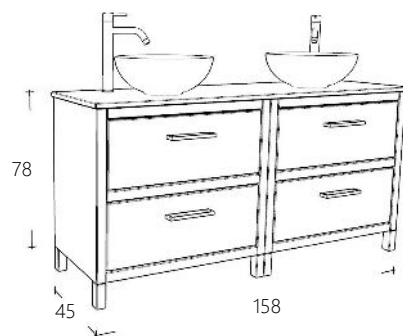

Wastafelmeubel 160 cm breed

Art. nr

Omschrijving

2 x FOLNC8066-1	Onderkast Natural Eiken	€ 2.836,00
2 x FOLNC8066-10	Onderkast Zwart Eiken	€ 2.836,00
2 x FOLNC8066-12	Onderkast Donker Eiken	€ 2.836,00
2x FOLNCPO-1	Potenset Natural Eiken (optioneel)	€ 128,00
2x FOLNCPO-10	Potenset Zwart Eiken (optioneel)	€ 128,00
2 x FOLNCPO-12	Potenset Donker Eiken (optioneel)	€ 128,00

Wastafelbladopties

FBBD15845-B1	Wastafelblad Beton Grijs	€ 1.172,00
FBBD15845-B2	Wastafelblad Beton Beige	€ 1.172,00
FBBD15845-B3	Wastafelblad Beton Zwart	€ 1.172,00
FBBD15845-B4	Wastafelblad Beton Groen	€ 1.172,00

FOL15845BLD-CA	Wastafelblad Bianco Carrara	€ 1.231,00
FOL18545BLD-ZW	Wastafelblad Graniet Zwart	€ 669,00

FOLBL15845-1	Wastafelblad Natural Eiken	€ 679,00
FOLBL15845-10	Wastafelblad Zwart Eiken	€ 679,00
FOLBL15845-12	Wastafelblad Donker Eiken	€ 679,00