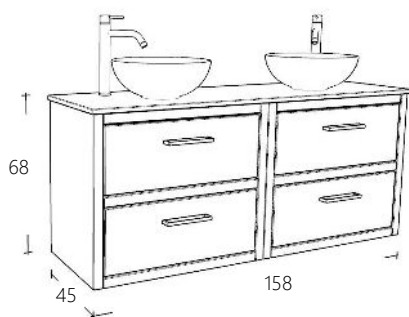

Natural Eiken Donker Eiken Zwart Eiken

FOLK12045	Wastafelblad Keramiek Wit	€ 942,00
-----------	---------------------------	----------

Wastafelmeubel 160 cm breed

Art. nr

Omschrijving

2 x FOLNC8066-1	Onderkast Natural Eiken	€ 2.836,00
2 x FOLNC8066-10	Onderkast Zwart Eiken	€ 2.836,00
2 x FOLNC8066-12	Onderkast Donker Eiken	€ 2.836,00
2x FOLNCPO-1	Potenset Natural Eiken (optioneel)	€ 128,00
2x FOLNCPO-10	Potenset Zwart Eiken (optioneel)	€ 128,00
2 x FOLNCPO-12	Potenset Donker Eiken (optioneel)	€ 128,00