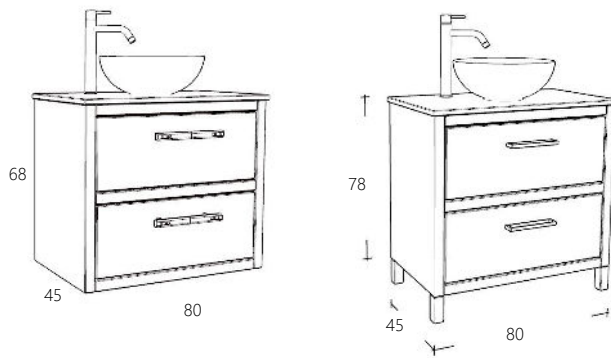

NEW COUNTRY

No2
2023

Badmeubel Collectie

VAN HECK®

Wastafelmeubel 80 cm breed

Art. nr	Omschrijving	
FOLNC8066-1	Onderkast Natural Eiken	€ 1.418,00
FOLNC8066-10	Onderkast Zwart Eiken	€ 1.418,00
FOLNC8066-12	Onderkast Donker Eiken	€ 1.418,00
FOLNCPO-1	Potenset Natural Eiken (optioneel)	€ 64,00
FOLNCPO-10	Potenset Zwart Eiken (optioneel)	€ 64,00
FOLNCPO-12	Potenset Donker Eiken (optioneel)	€ 64,00