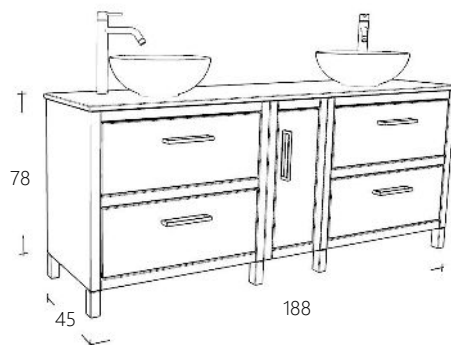

Natural Eiken Donker Eiken Zwart Eiken

Wastafelmeubel 190 cm breed

Art. nr

Omschrijving

2 x FOLNC8066-1	Onderkast Natural Eiken	€ 2.836,00
2 x FOLNC8066-10	Onderkast Zwart Eiken	€ 2.836,00
2 x FOLNC8066-12	Onderkast Donker Eiken	€ 2.836,00
FOLNC3066-1	Tussenkast Natural Eiken	€ 765,00
FOLNC3066-10	Tussenkast Zwart Eiken	€ 765,00
FOLNC3066-12	Tussenkast Donker Eiken	€ 765,00
2x FOLNCPO-1	Potenset Natural Eiken (optioneel)	€ 128,00
2x FOLNCPO-10	Potenset Zwart Eiken (optioneel)	€ 128,00
2x FOLNCPO-12	Potenset Donker Eiken (optioneel)	€ 128,00