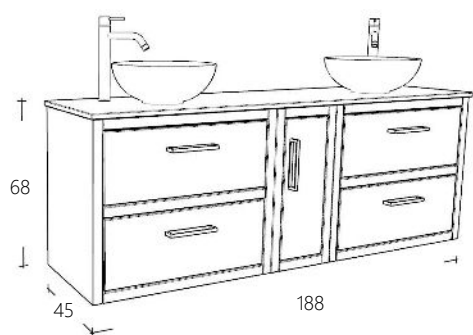

Natural Eiken Donker Eiken Zwart Eiken

Wastafelmeubel 190 cm breed

Art. nr

Omschrijving

2 x FOLNC8066-1	Onderkast Natural Eiken	€ 2.836,00
2 x FOLNC8066-10	Onderkast Zwart Eiken	€ 2.836,00
2 x FOLNC8066-12	Onderkast Donker Eiken	€ 2.836,00
FOLNC3066-1	Tussenkast Natural Eiken	€ 765,00
FOLNC3066-10	Tussenkast Zwart Eiken	€ 765,00
FOLNC3066-12	Tussenkast Donker Eiken	€ 765,00
2x FOLNCPO-1	Potenset Natural Eiken (optioneel)	€ 128,00
2x FOLNCPO-10	Potenset Zwart Eiken (optioneel)	€ 128,00
2x FOLNCPO-12	Potenset Donker Eiken (optioneel)	€ 128,00