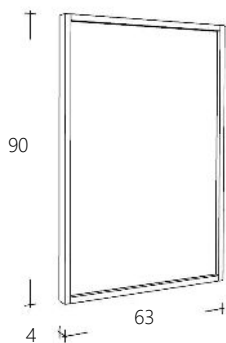

Spiegel 63 cm breed

Art. nr	Omschrijving	
FOLNCSP60-1	Spiegel Natural Eiken	€ 423,00
FOLNCSP60-10	Spiegel Zwart Eiken	€ 423,00
FOLNCSP60-12	Spiegel Donker Eiken	€ 423,00