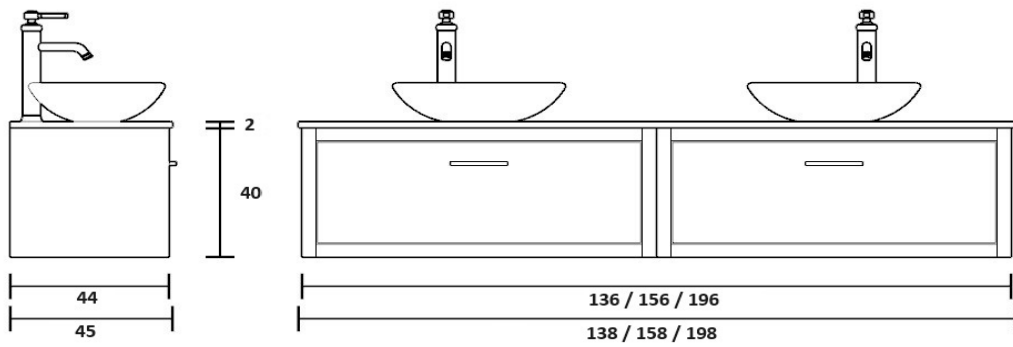

Aansluitschema's opzetkom