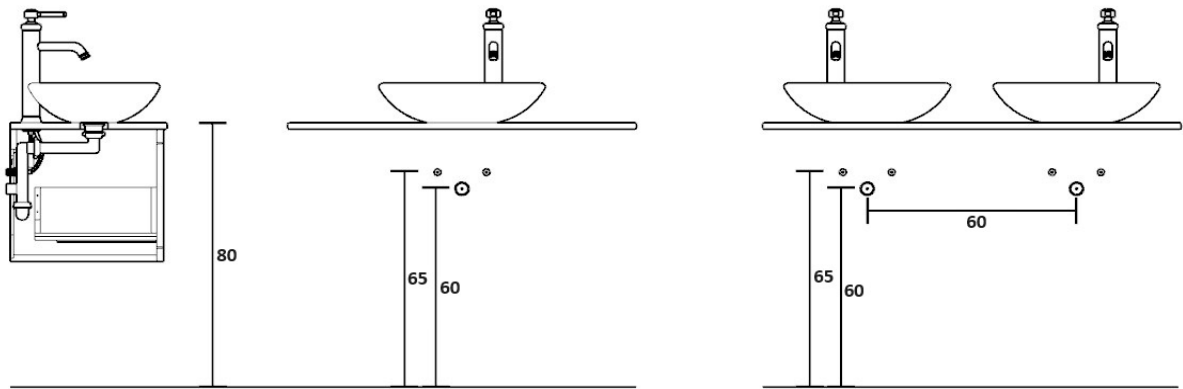

Aansluitschema's opzetkom