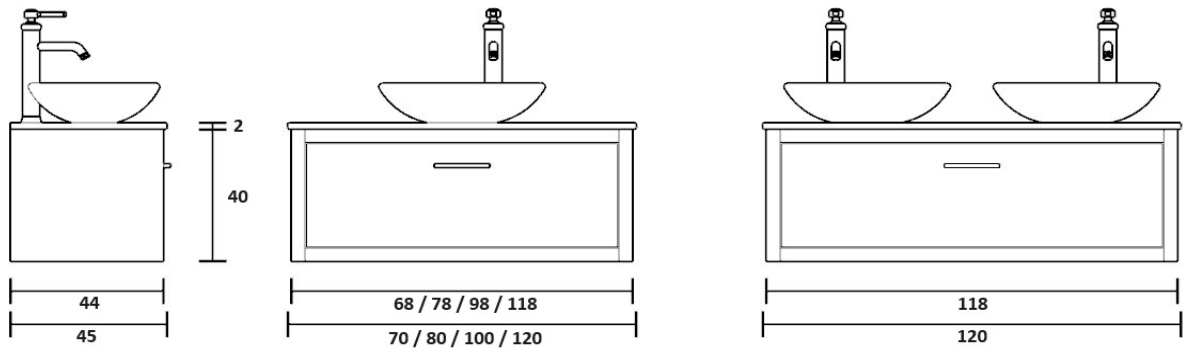

Aansluitschema's opzetkom