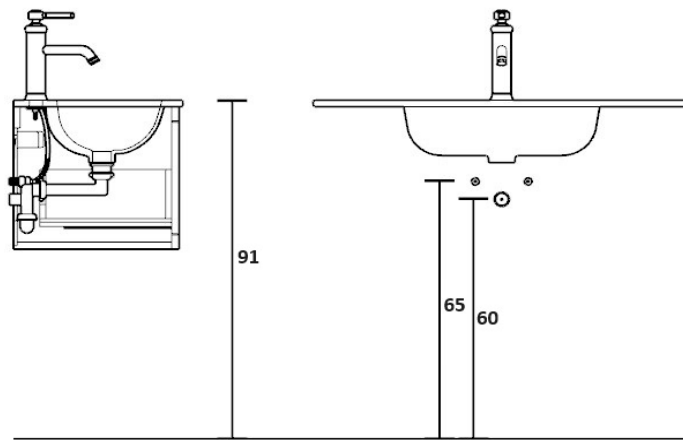

Aansluitschema's wastafel