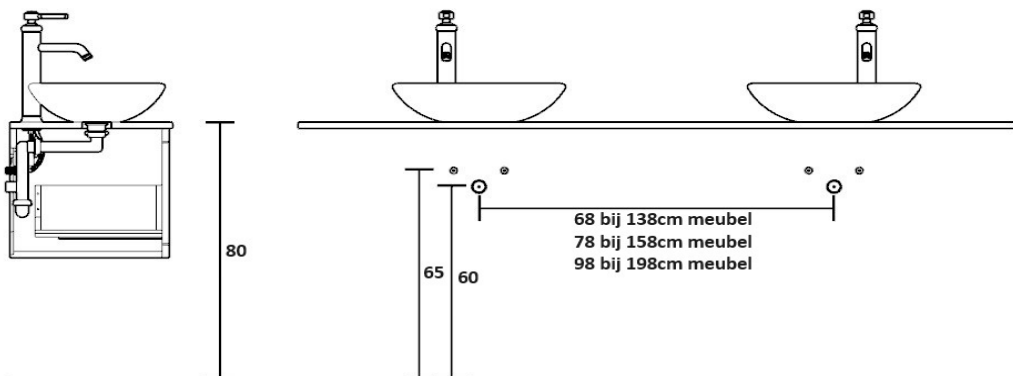

Aansluitschema's opzetkom