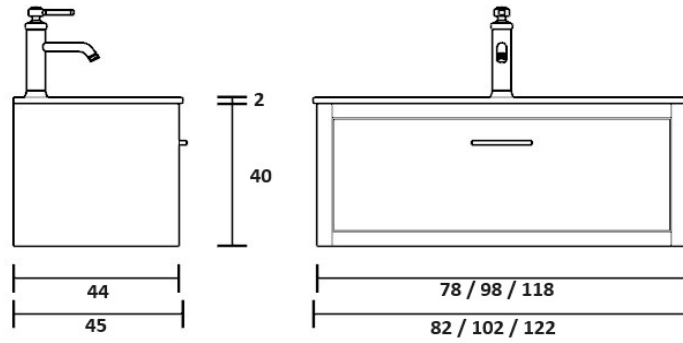

Aansluitschema's wastafel