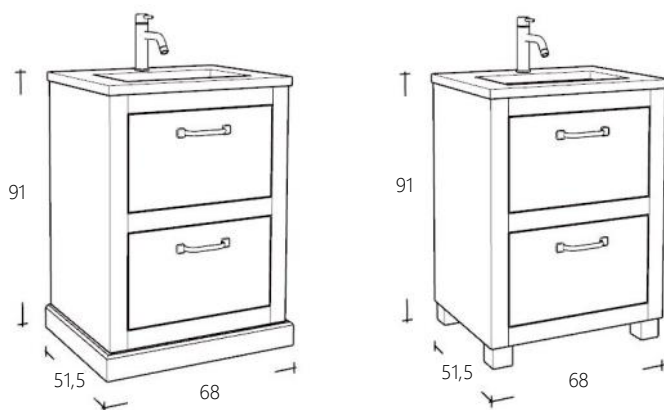

Natural

Wastafelmeubel 65 cm breed

Art. nr	Omschrijving	
FOL65LA-1	Onderkast Natural Eiken Lade met sifonuitsparing	€ 1.525,00

Kies uit onderstaande optie:

FOLPB69-1	Plintelement Natural Eiken	€ 187,00
FOLPO-1	Potenset Natural Eiken	€ 139,00

Wastafelbladopties

FBB66-B1	Wastafelblad Beton Grijs	€ 749,00
FBB66-B2	Wastafelblad Beton Beige	€ 749,00
FBB66-B3	Wastafelblad Beton Zwart	€ 749,00
FBB66-B4	Wastafelblad Beton Groen	€ 749,00

FOL68BL-CA	Wastafelblad Bianco Carrara	€ 535,00
FOL68BL-ZW	Wastafelblad Graniet Zwart	€ 321,00
FOL68BLP-ZW	Wastafelblad Graniet Zwart*	€ 369,00

*Blad heeft een papegaaienbek randafwerking

Altijd bijbestellen:

PVH099	Keramische onderbouwastafel	€ 187,00

Alle van Heck meubelen worden greeploos geleverd. Kijk in de separate brochure voor alle mogelijkheden voor grepen en knoppen.