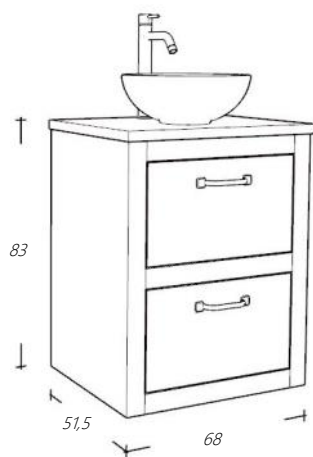

COUNTRY

Badmeubel Collectie

No2
2023

VAN HECK®

Wastafelmeubel 65 cm breed

Art. nr	Omschrijving	
FOL65LA-1/0	Onderkast Natural Eiken Lade zonder sifonuitsparing	€ 1.525,00

Wastafelbladopties

FBBD66-B1	Wastafelblad Beton Grijs	€ 455,00
FBBD66-B2	Wastafelblad Beton Beige	€ 455,00
FBBD66-B3	Wastafelblad Beton Zwart	€ 455,00
FBBD66-B4	Wastafelblad Beton Groen	€ 455,00