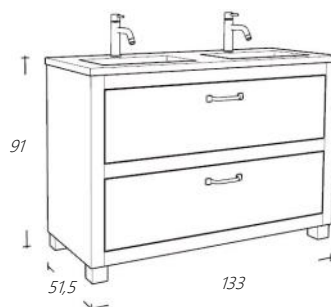

FOLBL133-1	Wastafelblad Natural Eiken	€ 535,00
------------	----------------------------	----------

Wastafelmeubel 130 cm breed

Art. nr	Omschrijving	
FOL130LA-1	Onderkast Natural Eiken Lade met sifonuitsparing	€ 1.766,00