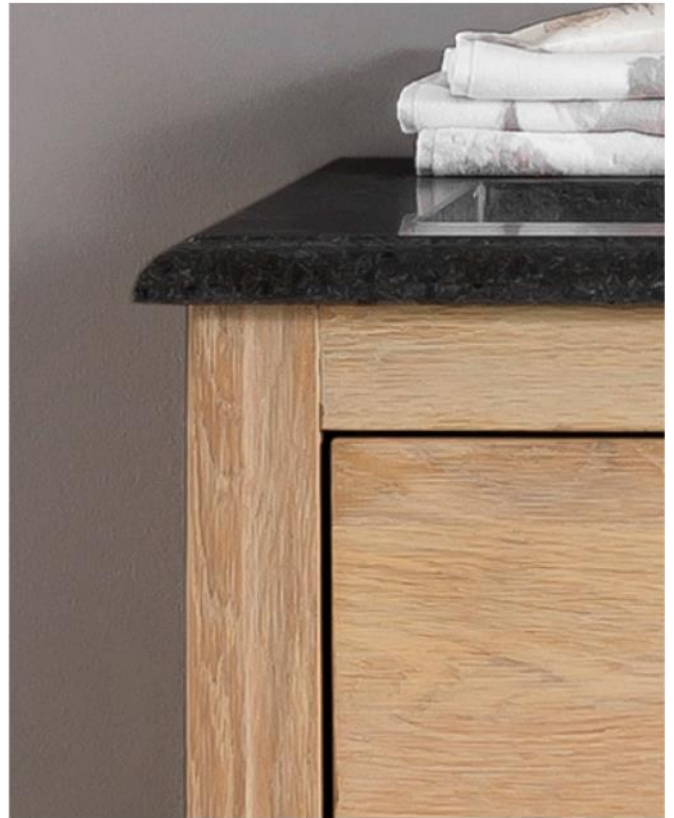

COUNTRY

Badmeubel Collectie

No2
2023

VAN HECK®

Wastafelmeubel 65 cm breed

Art. nr	Omschrijving	
FOL65LA-1/0	Onderkast Natural Eiken Lade zonder sifonuitsparing	€ 1.525,00

Wastafelbladopties

FBBD66-B1	Wastafelblad Beton Grijs	€ 455,00
FBBD66-B2	Wastafelblad Beton Beige	€ 455,00
FBBD66-B3	Wastafelblad Beton Zwart	€ 455,00
FBBD66-B4	Wastafelblad Beton Groen	€ 455,00