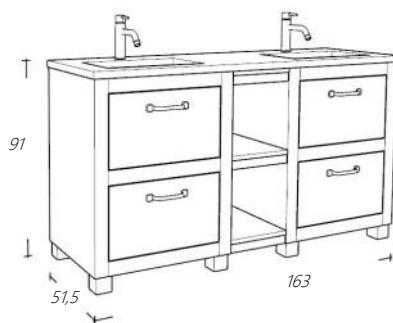

Wastafelmeubel 160 cm breed

Art. nr	Omschrijving	
2x FOL65LA-1	Onderkast Natural Eiken Lade met sifonuitsparing	€ 3.050,00
FOLRP30-1	Regaalpakket Natural Eiken	€ 508,00

Kies uit onderstaande optie:

FOLPB164-1	Plintelement Natural Eiken	€ 268,00
2x FOLPO-1	Potenset Natural Eiken	€ 278,00

Wastafelbladopties

FBB161S-B1	Wastafelblad Beton Grijs	€ 1.707,00
FBB161S-B2	Wastafelblad Beton Beige	€ 1.707,00
FBB161S-B3	Wastafelblad Beton Zwart	€ 1.707,00
FBB161S-B4	Wastafelblad Beton Groen	€ 1.707,00

FOL163BLS-CA	Wastafelblad Bianco Carrara	€ 1.407,00
FOL163BLS-ZW	Wastafelblad Graniet Zwart	€ 647,00
FOL163BLSP-ZW	Wastafelblad Graniet Zwart*	€ 765,00

*Blad heeft een papegaaijenbek randafwerking

Altijd bijbestellen:

2x PVH099	Keramische onderbouwastafel	€ 374,00

Alle van Heck meubelen worden greeploos geleverd. Kijk in de separate brochure voor alle mogelijkheden voor grepen en knoppen.