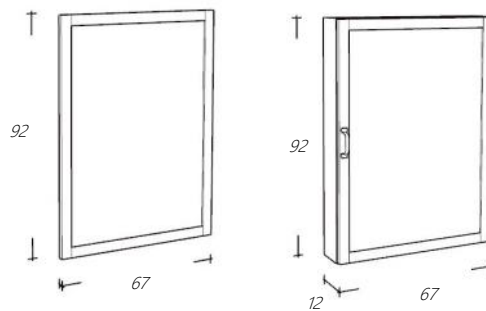

Graniet

Art. nr

SLSP52-1
SLSPK52-1

Omschrijving

Vlakke Spiegel Natural Eiken
Spiegelkast Natural Eiken
Spiegelkast is zowel links als rechtsdraaiend

€ 321,00
€ 1.054,00

Art. nr

SLSP67-1
SLSPK67-1