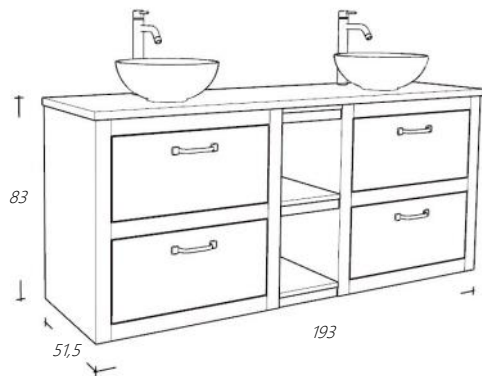

2x PVH099	Keramische onderbouwastafel	€ 374,00
-----------	-----------------------------	----------

Alle van Heck meubelen worden greeploos geleverd. Kijk in de separate brochure voor alle mogelijkheden voor grepen en knoppen.