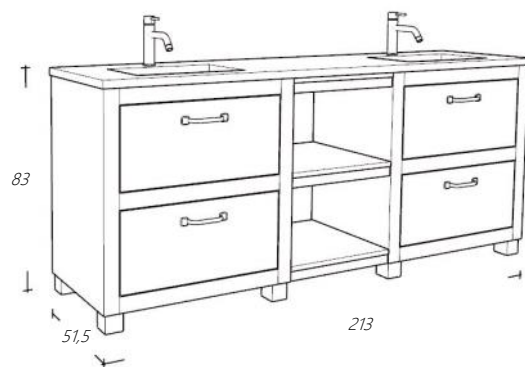

Natural

Wastafelmeubel 210 cm breed

Art. nr	Omschrijving	
2x FOL80LA-1	Onderkast Natural Eiken Lade met sifonuitsparing	€ 3.200,00
2x FOLPO-1	Potenset Natural Eiken	€ 278,00
FOLRP50-1	Regaalpakket Natural Eiken	€ 578,00
FOL213BL-ZW	Wastafelblad Graniet Zwart	€ 744,00
2 x PVH099	Keramische onderbouwastafel	€ 374,00