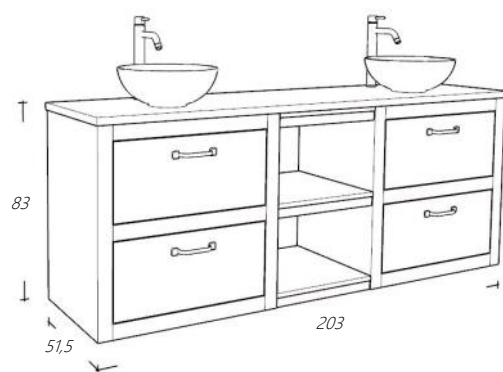

Natural

Wastafelmeubel 210 cm breed

Art. nr	Omschrijving	
2x FOL80LA-1/0	Onderkast Natural Eiken Lade zonder sifonuitsparing	€ 3.200,00
FOLRP50-1	Regaalpakket Natural Eiken	€ 578,00
FOLBL213-1	Wastafelblad Natural Eiken	€ 840,00