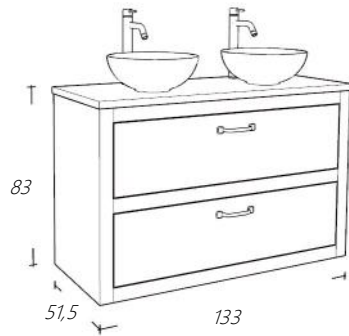

Altijd bijbestellen:

PVH099	Keramische onderbouwwastafel	€ 187,00
--------	------------------------------	----------

Wastafelmeubel 130 cm breed

Art. nr	Omschrijving	
FOL130LA-1/0	Onderkast Natural Eiken Lade zonder sifonuitsparing	€ 1.766,00