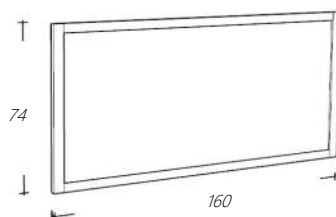

SLSP160-1

Vlakke Spiegel Natural Eiken

€ 696,00

Alle van Heck meubelen worden greepeloos geleverd. Kijk in de separate brochure voor alle mogelijkheden voor grepen en knoppen.