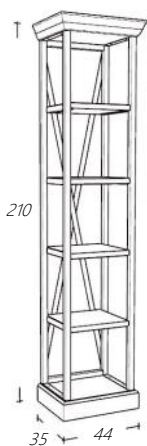

Art. nr

FO200KAO

Omschrijving

Staande kast Natural Eiken/Zwart

€ 1.407,00

Alle van Heck meubelen worden greeploos geleverd. Kijk in de separate brochure voor alle mogelijkheden voor grepen en knoppen.