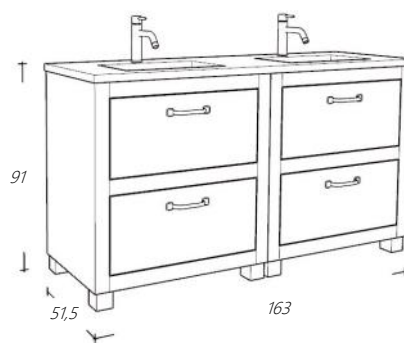

Wastafelmeubel 160 cm breed

Art. nr

Omschrijving

2 x FOL80LA-1	Onderkast Natural Eiken Lade met sifonuitsparing	€ 3.200,00

Kies uit onderstaande optie:

FOLPB164-1	Plintelement Natural Eiken	€ 268,00
2 x FOLPO-1	Potenset Natural Eiken	€ 278,00

Wastafelbladopties

FBB161-B1	Wastafelblad Beton Grijs	€ 1.707,00
FBB161-B2	Wastafelblad Beton Beige	€ 1.707,00
FBB161-B3	Wastafelblad Beton Zwart	€ 1.707,00
FBB161-B4	Wastafelblad Beton Groen	€ 1.707,00

FOL163BL-CA	Wastafelblad Bianco Carrara	€ 1.407,00
FOL163BL-ZW	Wastafelblad Graniet Zwart	€ 647,00
FOL163BLP-ZW	Wastafelblad Graniet Zwart*	€ 765,00

*Blad heeft een papegaaienbek randafwerking

Altijd bijbestellen:

2 x PVH099	Keramische onderbouwastafel	€ 374,00