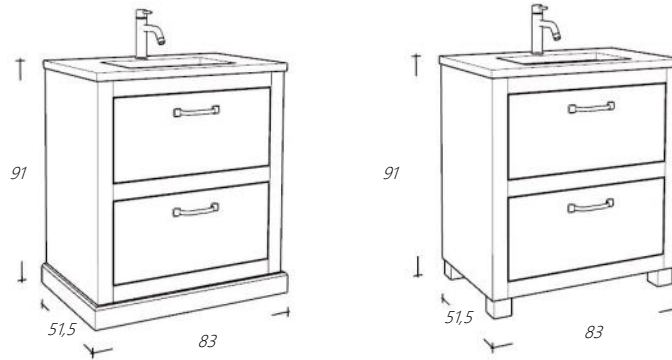

Natural

Wastafelmeubel 80 cm breed

Art. nr	Omschrijving	
FOL80LA-1	Onderkast Natural Eiken Lade met sifonuitsparing	€ 1.600,00

Kies uit onderstaande optie:

FOLPB84-1	Plintelement Natural Eiken	€ 193,00
FOLPO-1	Potenset Natural Eiken	€ 139,00

Wastafelbladopties

FBB81-B1	Wastafelblad Beton Grijs	€ 835,00
FBB81-B2	Wastafelblad Beton Beige	€ 835,00
FBB81-B3	Wastafelblad Beton Zwart	€ 835,00
FBB81-B4	Wastafelblad Beton Groen	€ 835,00

FOL83BL-CA	Wastafelblad Bianco Carrara	€ 658,00
FOL83BL-ZW	Wastafelblad Graniet Zwart	€ 353,00
FOL83BLP-ZW	Wastafelblad Graniet Zwart*	€ 385,00

*Blad heeft een papegaaijenbek randafwerking

Altijd bijbestellen:

PVH099	Keramische onderbouwwastafel	€ 187,00