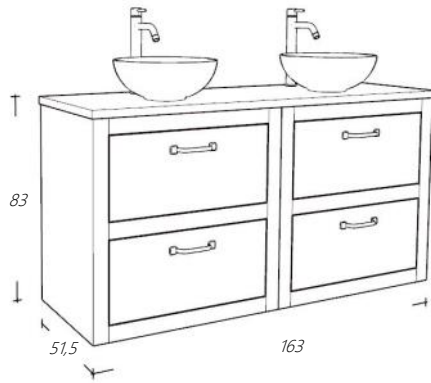

Natural

Wastafelmeubel 160 cm breed

Art. nr	Omschrijving	
2 x FOL80LA-1/0	Onderkast Natural Eiken Lade zonder sifonuitsparing	€ 3.200,00

Wastafelbladopties

FBBD161-B1	Wastafelblad Beton Grijs	€ 1.070,00
FBBD161-B2	Wastafelblad Beton Beige	€ 1.070,00
FBBD161-B3	Wastafelblad Beton Zwart	€ 1.070,00
FBBD161-B4	Wastafelblad Beton Groen	€ 1.070,00