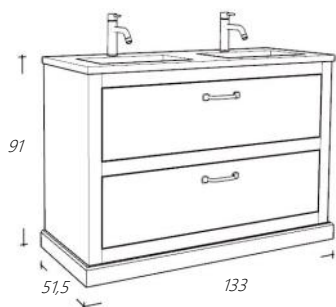

FOLBL133-1	Wastafelblad Natural Eiken	€ 535,00
------------	----------------------------	----------

Wastafelmeubel 130 cm breed

Art. nr	Omschrijving	
FOL130LA-1	Onderkast Natural Eiken Lade met sifonuitsparing	€ 1.766,00