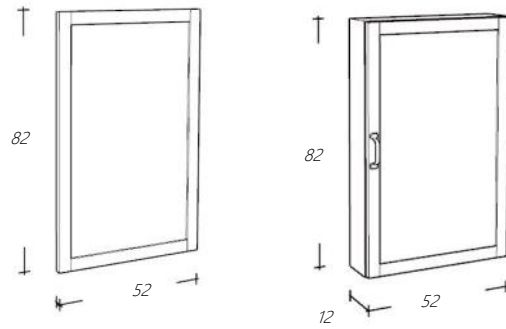

Graniet

Art. nr

SLSP52-1
SLSPK52-1

Omschrijving

Vlakke Spiegel Natural Eiken
Spiegelkast Natural Eiken
Spiegelkast is zowel links als rechtsdraaiend

€ 321,00
€ 1.054,00