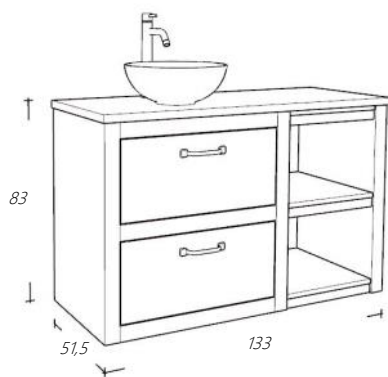

Graniet Carrara

Altijd bijbestellen:

PVH099	Keramische onderbouwwastafel	€ 187,00
--------	------------------------------	----------

Wastafelmeubel 130 cm breed

Art. nr	Omschrijving	
FOL80LA-1/0	Onderkast Natural Eiken Lade zonder sifonuitsparing	€ 1.600,00
FOLSTOL-1	Stolwand Natural Eiken	€ 412,00
FOLRP44-1	Regaalpakket Natural Eiken	€ 578,00