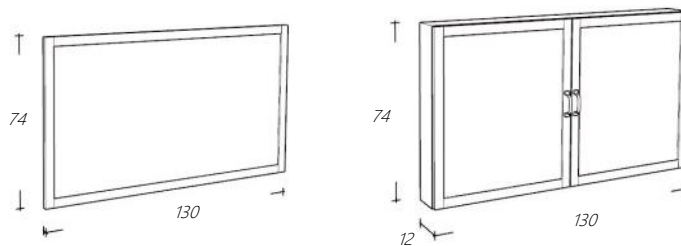

Art. nr

SLSP130-1
SLSPK130-1

Omschrijving

Vlakke Spiegel Natural Eiken
Spiegelkast Natural Eiken

€ 572,00
€ 1407,00