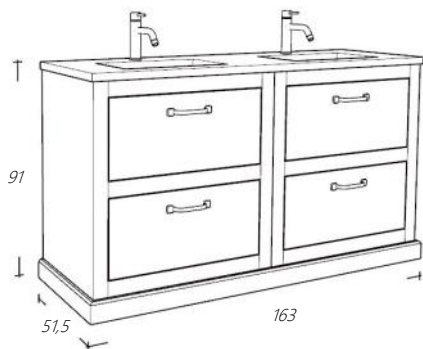

Wastafelmeubel 160 cm breed

Art. nr

Omschrijving

2 x FOL80LA-1	Onderkast Natural Eiken Lade met sifonuitsparing	€ 3.200,00

Kies uit onderstaande optie:

FOLPB164-1	Plintelement Natural Eiken	€ 268,00
2 x FOLPO-1	Potenset Natural Eiken	€ 278,00

Wastafelbladopties

FBB161-B1	Wastafelblad Beton Grijs	€ 1.707,00
FBB161-B2	Wastafelblad Beton Beige	€ 1.707,00
FBB161-B3	Wastafelblad Beton Zwart	€ 1.707,00
FBB161-B4	Wastafelblad Beton Groen	€ 1.707,00

FOL163BL-CA	Wastafelblad Bianco Carrara	€ 1.407,00
FOL163BL-ZW	Wastafelblad Graniet Zwart	€ 647,00
FOL163BLP-ZW	Wastafelblad Graniet Zwart*	€ 765,00

*Blad heeft een papegaaienbek randafwerking

Altijd bijbestellen:

2 x PVH099	Keramische onderbouwastafel	€ 374,00