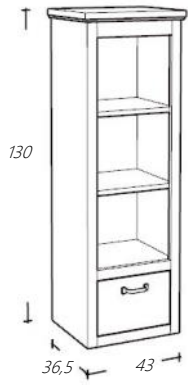

€ 572,00
€ 1407,00

SLSP160-1

Vlakke Spiegel Natural Eiken

€ 696,00

Alle van Heck meubelen worden greepeloos geleverd. Kijk in de separate brochure voor alle mogelijkheden voor grepen en knoppen.

Art. nr

FOL130OKL-1