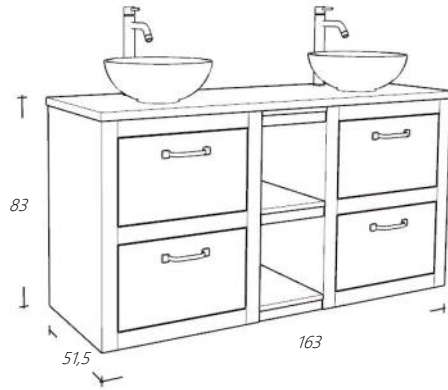

Graniet Carrara

Altijd bijbestellen:

2 x PVH099	Keramische onderbouwastafel	€ 374,00
------------	-----------------------------	----------

Wastafelmeubel 160 cm breed

Art. nr	Omschrijving	
2x FOL65LA-1/0	Onderkast Natural Eiken Lade zonder sifonuitsparing	€ 3.050,00
FOLRP30-1	Regaalpakket Natural Eiken	€ 508,00