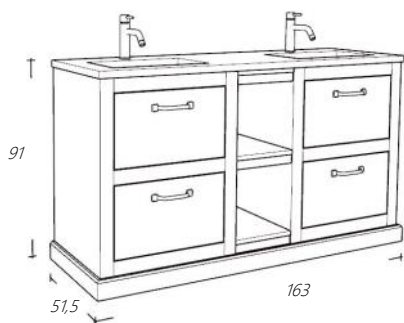

Wastafelmeubel 160 cm breed

Art. nr	Omschrijving	
2x FOL65LA-1	Onderkast Natural Eiken Lade met sifonuitsparing	€ 3.050,00
FOLRP30-1	Regaalpakket Natural Eiken	€ 508,00

Kies uit onderstaande optie:

FOLPB164-1	Plintelement Natural Eiken	€ 268,00
2x FOLPO-1	Potenset Natural Eiken	€ 278,00

Wastafelbladopties

FBB161S-B1	Wastafelblad Beton Grijs	€ 1.707,00
FBB161S-B2	Wastafelblad Beton Beige	€ 1.707,00
FBB161S-B3	Wastafelblad Beton Zwart	€ 1.707,00
FBB161S-B4	Wastafelblad Beton Groen	€ 1.707,00

FOL163BLS-CA	Wastafelblad Bianco Carrara	€ 1.407,00
FOL163BLS-ZW	Wastafelblad Graniet Zwart	€ 647,00
FOL163BLSP-ZW	Wastafelblad Graniet Zwart*	€ 765,00

*Blad heeft een papegaaijenbek randafwerking

Altijd bijbestellen:

2x PVH099	Keramische onderbouwastafel	€ 374,00

Alle van Heck meubelen worden greeploos geleverd. Kijk in de separate brochure voor alle mogelijkheden voor grepen en knoppen.