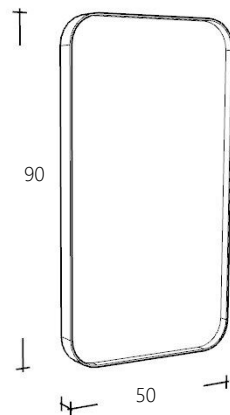

Art.nr: NCSPZ75

€ 235,00

Stalen Spiegel \varnothing 90 cm

Art.nr: NCSPZ90

€ 294,00

Stalen Spiegel 50 x 90 cm

Art.nr: NCSPZ5090

€ 209,00