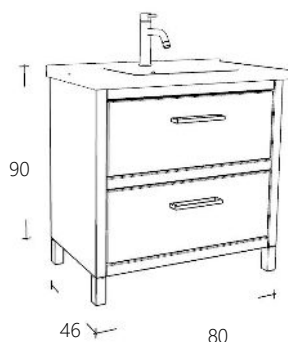

Wastafelmeubel 80 cm breed Staand

Art. nr	Omschrijving	
FOLNC8076-1	Onderkast Natural Eiken	€ 1.471,00
FOLNC8076-10	Onderkast Zwart Eiken	€ 1.471,00
FOLNC8076-12	Onderkast Donker Eiken	€ 1.471,00
FOLNCPO-1	Potenset Natural Eiken	€ 64,00
FOLNCPO-10	Potenset Zwart Eiken	€ 64,00
FOLNCPO-12	Potenset Donker Eiken	€ 64,00

PVH8045-1	Keramische Wastafel met 1 kraangat	€ 530,00
VHBTHC60	Meubelsifon Kunststof	€ 70,00