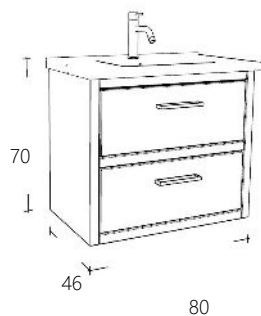

Wastafelmeubel 80 cm breed Hangend

Art. nr	Omschrijving	
FOLNC8066-1	Onderkast Natural Eiken	€ 1.418,00
FOLNC8066-10	Onderkast Zwart Eiken	€ 1.418,00
FOLNC8066-12	Onderkast Donker Eiken	€ 1.418,00
PVH8045-1	Keramische Wastafel met 1 kraangat	€ 530,00