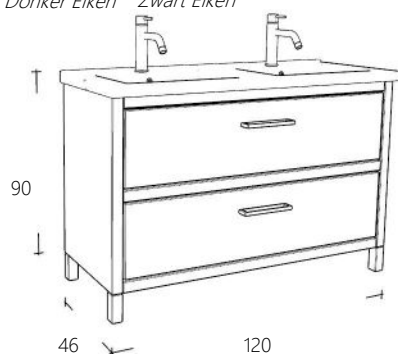

Wastafelmeubel 120 cm breed Hangend

Art. nr	Omschrijving	
FOLNC12066-1	Onderkast Natural Eiken	€ 1.589,00
FOLNC12066-10	Onderkast Zwart Eiken	€ 1.589,00
FOLNC12066-12	Onderkast Donker Eiken	€ 1.589,00