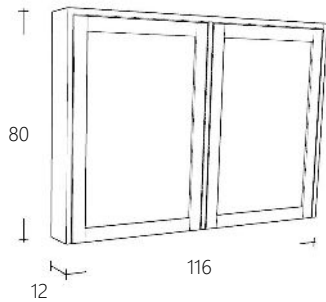

Spiegelkast 120 cm breed

Art. nr	Omschrijving	
FOLNCSPK118-1	Spiegelkast Natural Eiken	€ 958,00
FOLNCSPK118-10	Spiegelkast Zwart Eiken	€ 958,00
FOLNCSPK118-12	Spiegelkast Donker Eiken	€ 958,00