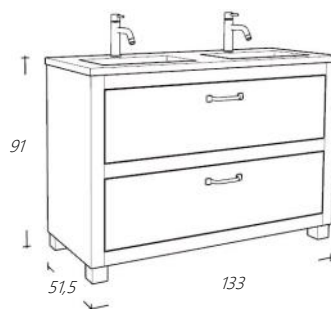

FOLBL133-1	Wastafelblad Natural Eiken	€ 535,00
------------	----------------------------	----------

Wastafelmeubel 130 cm breed

Art. nr	Omschrijving	
FOL130LA-1	Onderkast Natural Eiken Lade met sifonuitsparing	€ 1.766,00