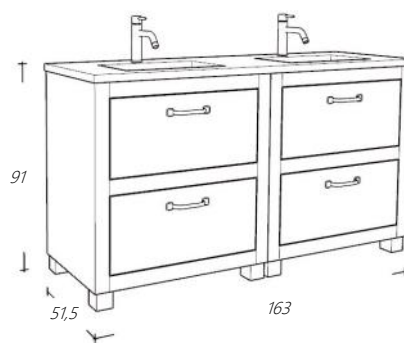

Natural

Wastafelmeubel 160 cm breed

Art. nr

Omschrijving

2 x FOL80LA-1	Onderkast Natural Eiken Lade met sifonuitsparing	€ 3.200,00
---------------	---	------------

Kies uit onderstaande optie:

FOLPB164-1	Plintelement Natural Eiken	€ 268,00
2 x FOLPO-1	Potenset Natural Eiken	€ 278,00