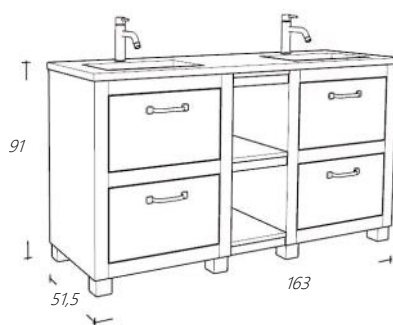

Wastafelmeubel 160 cm breed

Art. nr	Omschrijving	
2x FOL65LA-1	Onderkast Natural Eiken Lade met sifonuitsparing	€ 3.050,00
FOLRP30-1	Regaalpakket Natural Eiken	€ 508,00

Kies uit onderstaande optie:

FOLPB164-1	Plintelement Natural Eiken	€ 268,00
2x FOLPO-1	Potenset Natural Eiken	€ 278,00

Wastafelbladopties

FBB161S-B1	Wastafelblad Beton Grijs	€ 1.707,00
FBB161S-B2	Wastafelblad Beton Beige	€ 1.707,00
FBB161S-B3	Wastafelblad Beton Zwart	€ 1.707,00
FBB161S-B4	Wastafelblad Beton Groen	€ 1.707,00

FOL163BLS-CA	Wastafelblad Bianco Carrara	€ 1.407,00
FOL163BLS-ZW	Wastafelblad Graniet Zwart	€ 647,00
FOL163BLSP-ZW	Wastafelblad Graniet Zwart*	€ 765,00

*Blad heeft een papegaaijenbek randafwerking

Altijd bijbestellen:

2x PVH099	Keramische onderbouwwastafel	€ 374,00

Alle van Heck meubelen worden greeploos geleverd. Kijk in de separate brochure voor alle mogelijkheden voor grepen en knoppen.