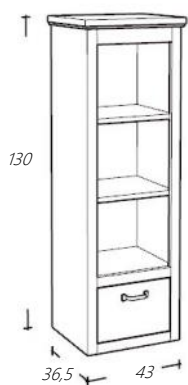

€ 572,00
€ 1407,00

SLSP160-1

Vlakke Spiegel Natural Eiken

€ 696,00

Alle van Heck meubelen worden greepeloos geleverd. Kijk in de separate brochure voor alle mogelijkheden voor grepen en knoppen.

Art. nr

FOL130OKL-1