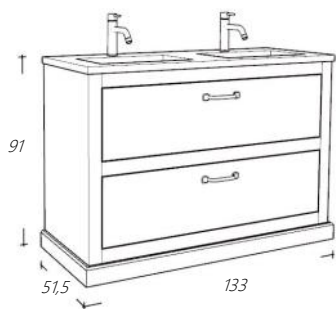

FOLBL133-1	Wastafelblad Natural Eiken	€ 535,00
------------	----------------------------	----------

Wastafelmeubel 130 cm breed

Art. nr	Omschrijving	
FOL130LA-1	Onderkast Natural Eiken Lade met sifonuitsparing	€ 1.766,00