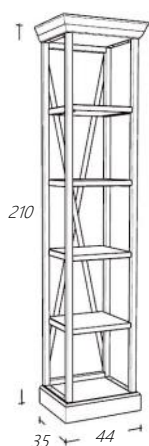

Art. nr

FO200KAO

Omschrijving

Staaude kast Natural Eiken/Zwart

€ 1.407,00

Alle van Heck meubelen worden greeploos geleverd. Kijk in de separate brochure voor alle mogelijkheden voor grepen en knoppen.