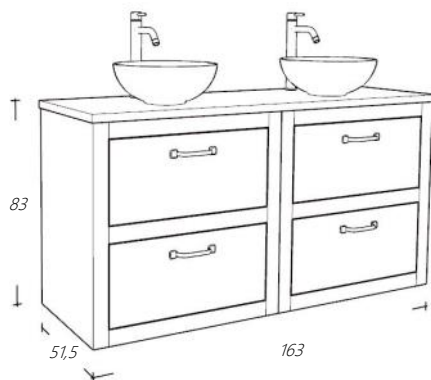

Wastafelmeubel 160 cm breed

Art. nr	Omschrijving	
2 x FOL80LA-1/0	Onderkast Natural Eiken Lade zonder sifonuitsparing	€ 3.200,00

Wastafelbladopties

FBBD161-B1	Wastafelblad Beton Grijs	€ 1.070,00
FBBD161-B2	Wastafelblad Beton Beige	€ 1.070,00
FBBD161-B3	Wastafelblad Beton Zwart	€ 1.070,00
FBBD161-B4	Wastafelblad Beton Groen	€ 1.070,00

FOL163BLD-CA	Wastafelblad Bianco Carrara	€ 1.284,00
FOL163BLD-ZW	Wastafelblad Graniet Zwart	€ 583,00

FOLBL163-1	Wastafelblad Natural Eiken	€ 637,00