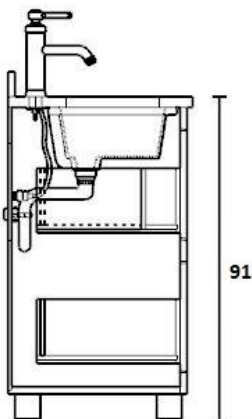

67

65 > 130cm
80 > 160cm
95 > 160cm
110 > 190cm
130 > 210cm

50

65 / 80

130 / 160 / 190 / 210

91

58

63

65 > 130cm
80 > 160cm
95 > 160cm
110 > 190cm
130 > 210cm

VAN HECK®

Nederland +31 (0)74 266 20 35
www.vanheckbadkamers.nl

Van Heck badkamers Nederland
Ambachtstraat 8 a
7622 AP Borne
T. +31 (0)74 266 20 35
F. +31 (0)74 266 90 56
E. info@vanheckbadkamers.nl