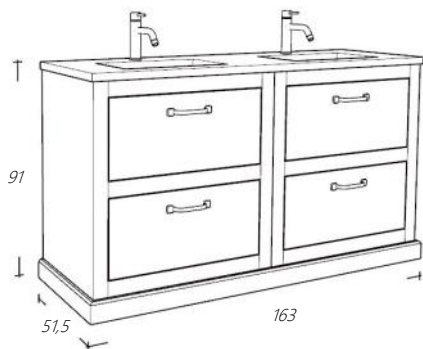

Natural

Wastafelmeubel 160 cm breed

Art. nr

Omschrijving

2 x FOL80LA-1	Onderkast Natural Eiken Lade met sifonuitsparing	€ 3.200,00
---------------	---	------------

Kies uit onderstaande optie:

FOLPB164-1	Plintelement Natural Eiken	€ 268,00
2 x FOLPO-1	Potenset Natural Eiken	€ 278,00