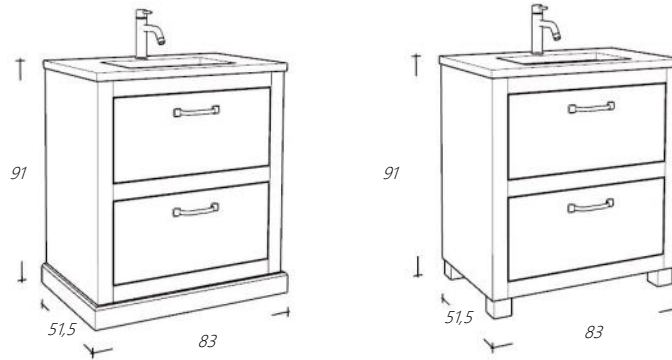

Wastafelmeubel 80 cm breed

Art. nr	Omschrijving	
FOL80LA-1	Onderkast Natural Eiken Lade met sifonuitsparing	€ 1.600,00

Kies uit onderstaande optie:

FOLPB84-1	Plintelement Natural Eiken	€ 193,00
FOLPO-1	Potenset Natural Eiken	€ 139,00

Wastafelbladopties

FBB81-B1	Wastafelblad Beton Grijs	€ 835,00
FBB81-B2	Wastafelblad Beton Beige	€ 835,00
FBB81-B3	Wastafelblad Beton Zwart	€ 835,00
FBB81-B4	Wastafelblad Beton Groen	€ 835,00

FOL83BL-CA	Wastafelblad Bianco Carrara	€ 658,00
FOL83BL-ZW	Wastafelblad Graniet Zwart	€ 353,00
FOL83BLP-ZW	Wastafelblad Graniet Zwart*	€ 385,00

*Blad heeft een papegaaienbek randafwerking

Altijd bijbestellen:

PVH099	Keramische onderbouwwastafel	€ 187,00