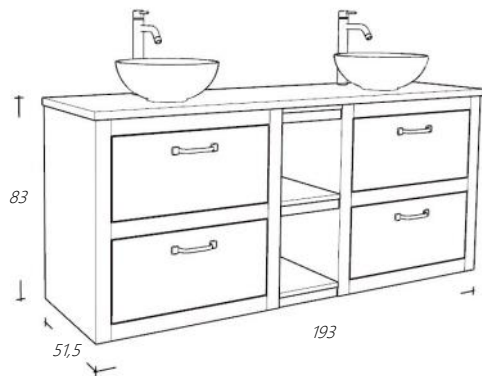

Graniet Carrara

Altijd bijbestellen:

2x PVH099	Keramische onderbouwwastafel	€ 374,00
-----------	------------------------------	----------

Alle van Heck meubelen worden greeploos geleverd. Kijk in de separate brochure voor alle mogelijkheden voor grepen en knoppen.