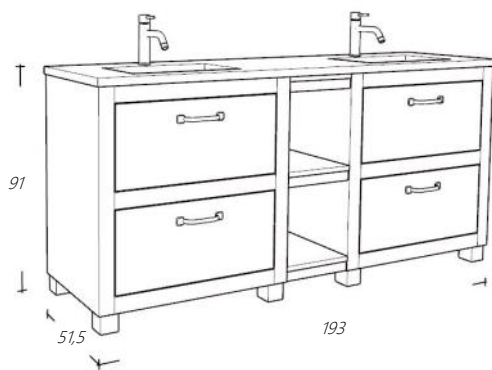

Natural

Wastafelmeubel 190 cm breed

Art. nr	Omschrijving	
2x FOL80LA-1	Onderkast Natural Eiken Lade met sifonuitsparing	€ 3.200,00
2x FOLPO-1	Potenset Natural Eiken	€ 278,00
FOLRP30-1	Regaalpakket Natural Eiken	€ 508,00
FOL193BL-ZW	Wastafelblad Graniet Zwart	€ 706,00
2 x PVH099	Keramische onderbouwwastafel	€ 374,00