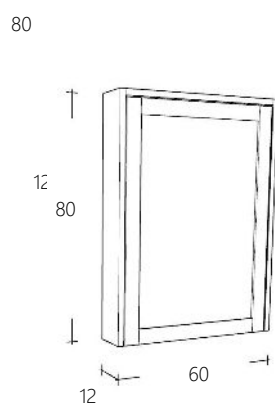

Spiegelkast 60 cm breed

Art. nr	Omschrijving	
FOLNCSPK60-1	Spiegelkast Natural Eiken	€ 669,00
FOLNCSPK60-10	Spiegelkast Zwart Eiken	€ 669,00
FOLNCSPK60-12	Spiegelkast Donker Eiken	€ 669,00

De deur van de kast is omkeerbaar waardoor de kast links en rechtsdraaiend is.