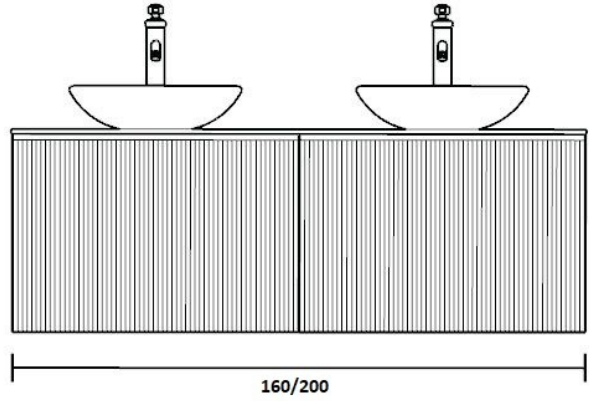

VHBTHC60 Meubelsifon Kunststof (per wastafel) € 70,00

NCKG13 Wastafel Kraangaat aan rechterzijde van opzetwastafel

NCKG14 1 Wastafel Kraangaat aan linkerzijde van opzetwastafel

NCKG12 1 Wastafel Geen kraangaat

NCKG25 2 Wastafels Kraangaten aan de binnenzijde van de opzetwastafels

NCKG26 2 Wastafels Kraangaten aan de buitenzijde van de opzetwastafels

NCKG22 2 Wastafels Geen kraangaten

VAN HECK®

Nederland +31 (0)74 266 20 35
www.vanheckbadkamers.nl