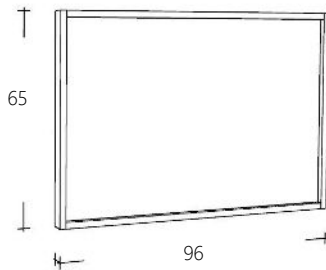

Spiegel 96 cm breed

Art. nr	Omschrijving	
FOLNCSP96-1	Spiegel Natural Eiken	€ 696,00
FOLNCSP96-10	Spiegel Zwart Eiken	€ 696,00
FOLNCSP96-12	Spiegel Donker Eiken	€ 696,00