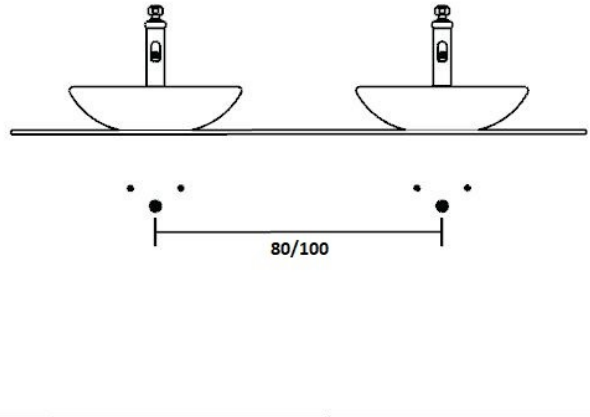

Wastafelbladen met een onderbouwwastafel worden geleverd met 1 kraangaat per wastafel.

De keramische onderbouwwastafel wordt separaat geleverd met bijbehorende montagekit.

Droogtijd 24 uur.

Wij adviseren:

VHBTHC60 Meubelsifon Kunststof (per wastafel) € 70,00

NCKG13 Wastafel Kraangaat aan rechterzijde van opzetwastafel

NCKG14 1 Wastafel Kraangaat aan linkerzijde van opzetwastafel

NCKG12 1 Wastafel Geen kraangaat

NCKG25 2 Wastafels Kraangaten aan de binnenzijde van de opzetwastafels

NCKG26 2 Wastafels Kraangaten aan de buitenzijde van de opzetwastafels

NCKG22 2 Wastafels Geen kraangaten

VAN HECK®

Nederland +31 (0)74 266 20 35
www.vanheckbadkamers.nl