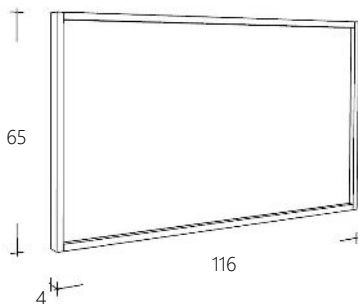

Spiegel 116 cm breed

Art. nr	Omschrijving	
FOLNCSP118-1	Spiegel Natural Eiken	€ 744,00
FOLNCSP118-10	Spiegel Zwart Eiken	€ 744,00
FOLNCSP118-12	Spiegel Donker Eiken	€ 744,00