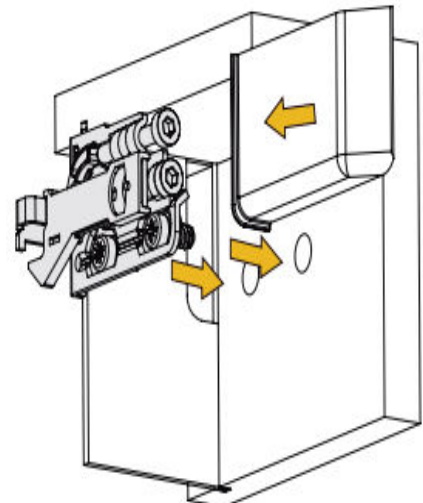

MADE BY
VAN HECK

Afstellen van een lade

- 1 hoogteverstelling lade
- 2 diepteverstelling
- 3 verstelling naar links of rechts

Schublade einstellen

- 1 Höheneinstellung
- 2 Tiefeneinstellung
- 3 Einstellung nach links oder rechts

2. Monteren van meubelpoten Montieren von Möbelfüße

MADE BY
VAN HECK

1

1 

3. Ophangen van lade elementen Aufhängen unterschrank

MADE BY
VAN HECK

1

2 

3

4. Toepassen extra hoekijzer Montieren von extra Winkelleisen

MADE BY
VAN HECK

1

1 

5. Koppelen van lade elementen Verbinden von unterschrank

MADE BY
VAN HECK

1