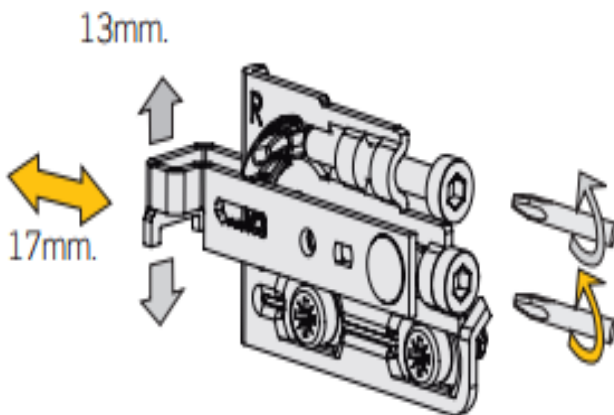

3. Ophangen van lade elementen Aufhängen unterschrank

MADE BY
VAN HECK

1

2

3