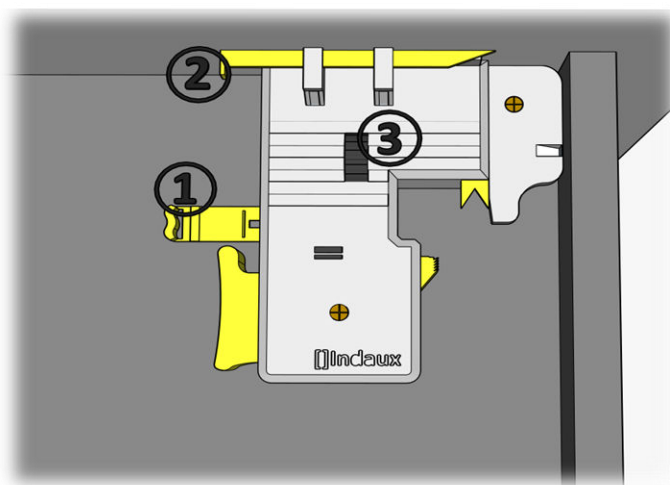

MADE BY
VAN HECK

Afstellen van een lade

- 1 hoogteverstelling lade
- 2 diepteverstelling
- 3 verstelling naar links of rechts

Schublade einstellen

- 1 Höheneinstellung
- 2 Tiefeneinstellung
- 3 Einstellung nach links oder rechts

2. Monteren van meubelpoten Montieren von Möbelfüße

MADE BY
VAN HECK

1

1 

3. Ophangen van lade elementen Aufhängen unterschrank

MADE BY
VAN HECK

1

2 