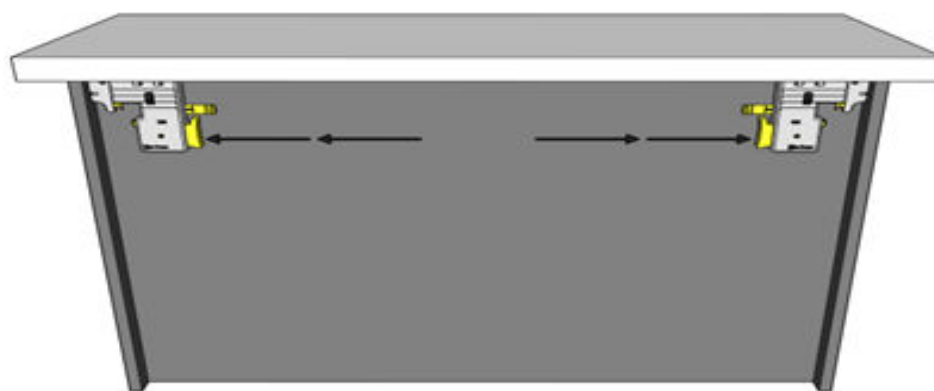

1. Montieren und demontieren Schubladen

2. Montieren von Möbelfuße

3. Aufhängen unterschränk

4. Montieren von extra Winkeleisen

5. Verbinden von unterschränk

6. Montieren von Eichenplatten

7. Montieren von (Waschtisch) Platten

8. Montieren von Spiegelschrank

9. Montieren von Hochschrank

10. Drehrichtung Tür von Hochschrank anpassen

11. Montieren von Griffen

Belangrijke informatie:

Elk meubel is voorzien van een set standaard montagebeslag het kan zijn dat u bevestigingsmaterialen overhoudt. Afbeeldingen in de handleiding kunnen verschillen van geleverde meubel. Werkwijze voor opbouw blijven gelijk

MADE BY
VAN HECK

Afstellen van een lade

- 1 hoogteverstelling lade
- 2 diepteverstelling
- 3 verstelling naar links of rechts

Schublade einstellen

- 1 Höheneinstellung
- 2 Tiefeneinstellung
- 3 Einstellung nach links oder rechts