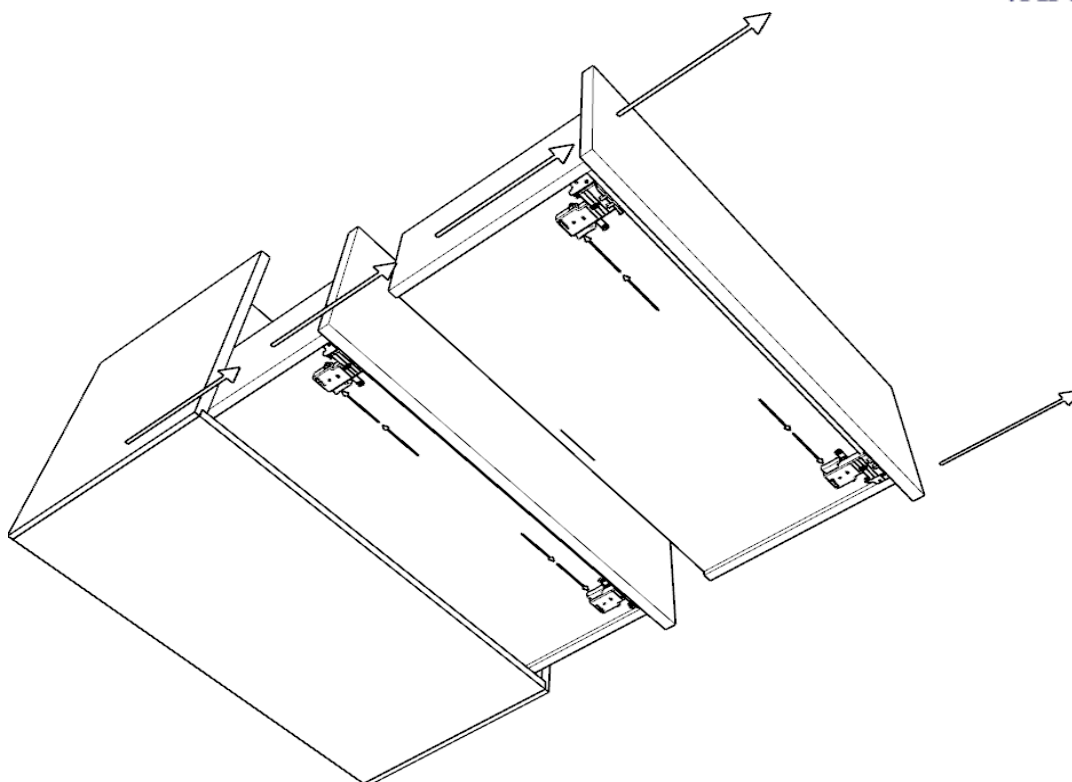

8. Montieren von Spiegelschrank

9. Montieren von Hochschrank

10. Drehrichtung Tür von Hochschrank anpassen

11. Montieren von Griffen

Belangrijke informatie:

Elk meubel is voorzien van een set standaard montagebeslag het kan zijn dat u bevestigingsmaterialen overhoudt. Afbeeldingen in de handleiding kunnen verschillen van geleverde meubel. Werkwijze voor opbouw blijven gelijk

MADE BY
VAN HECK

Afstellen van een lade

- 1 hoogteverstelling lade
- 2 diepteverstelling
- 3 verstelling naar links of rechts

Schublade einstellen

- 1 Höheneinstellung
- 2 Tiefeneinstellung
- 3 Einstellung nach links oder rechts